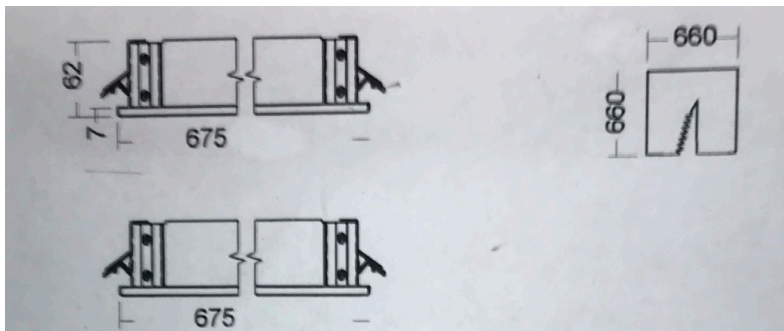

Einbaurahmen

für LED Panel Divolo 3 Q620

07/2022

Einbaurahmen für Panel Divolo zur Deckeneinbaumontage
in Gipskartondecken.

Geeignet für LED Panel Divolo Q620 Serie

Abmessung: 625x625x53mm

Ausschnitt: 660x660mm

Produktfarbe: weiß

Prüfzeichen: CE, RoHS

Beschreibung	Artikel-Nr.:	Bestell-Nr.:
Einbaurahmen	SP-PAN-EB-RA-GK-DIV-Q620	10601016

Detail Abmessung in mm

Ausschnitt im mm

Hinweise für die Montage

Hinweise für die Demontage