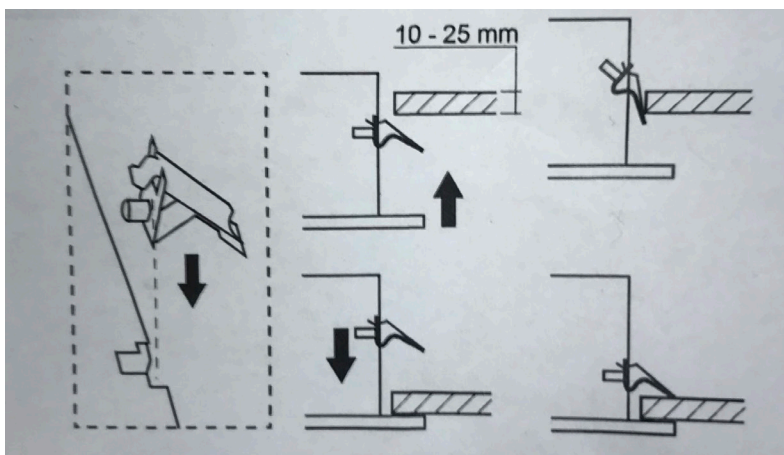

Einbaurahmen

für LED Panel Divolo 3 Q620

07/2022

Einbaurahmen für Panel Divolo zur Deckeneinbaumontage
in Gipskartondecken.

Geeignet für LED Panel Divolo Q620 Serie

Abmessung: 625x625x53mm

Ausschnitt: 660x660mm

Produktfarbe: weiß

Prüfzeichen: CE, RoHS

Beschreibung	Artikel-Nr.:	Bestell-Nr.:
Einbaurahmen	SP-PAN-EB-RA-GK-DIV-Q620	10601016

Detail Abmessung in mm

Ausschnitt im mm

Hinweise für die Montage

Hinweise für die Demontage