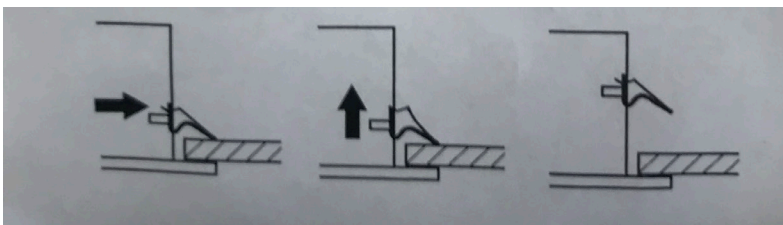

Einbaurahmen

für LED Panel Divolo 3 Q620

07/2022

Einbaurahmen für Panel Divolo zur Deckeneinbaumontage
in Gipskartondecken.

Geeignet für LED Panel Divolo Q620 Serie

Abmessung: 625x625x53mm

Ausschnitt: 660x660mm

Produktfarbe: weiß

Prüfzeichen: CE, RoHS

Beschreibung	Artikel-Nr.:	Bestell-Nr.:
Einbaurahmen	SP-PAN-EB-RA-GK-DIV-Q620	10601016

Detail Abmessung in mm

Ausschnitt im mm

Hinweise für die Montage

Hinweise für die Demontage