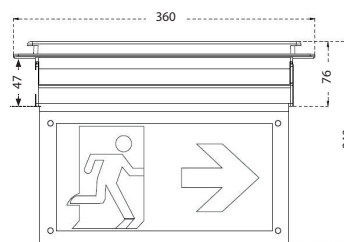

Zubehör: inklusive 7 Piktogramme

Optionales Zubehör: Einbaurahmen

Beschreibung	Artikel-Nr.:	Bestell-Nr.:
UniSlim 3W 55lm	SP-NL-US-3W-3h-AT	10011560
Einbaurahmen	SP-US-EBR	10011561

Aufbau-Montage

Einbau-Montage