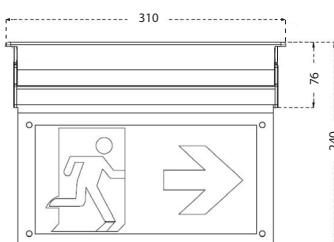

Notleuchte UniSlim

LED Sicherheitsleuchte 3h AutoTest

IP20 SKII

08/2022

Die schwenkbare UniSlim LED Notleuchte weist vielseitige Montage-möglichkeiten auf. Sie kann an der Decke, Wand oder als Aufbauleuchte montiert werden.

Der optionale Einbaurahmen ermöglicht einen Deckeneinbau. 3h Notlichtfunktion und automatischer Selbsttest zeichnen diese Notleuchte besonders aus. Die 7 Stk. mitgelieferten Piktogrammen erfüllen alle Ansprüche an die Fluchtwegskennzeichnung.

Leistung:	3W
Spannung:	AC 220V-240V / 50-60Hz
Lichtstrom bei 230V Versorgung:	55lm
Lichtstrom bei Notlichtbetrieb:	45lm
Umschaltzeit:	< 1 sek.
Erkennungsweite:	24m
Lichtquelle:	LED
Ladestrom:	40-95mA
Ladezeit:	24h
Lebensdauer:	35.000h
Leuchtdauer Notbetrieb:	3h
Temperaturbereich:	+5°C bis +45°C
Batteriedaten:	3,6V 900mAh Ni-Cd
Prüfzeichen/Zertifizierung:	CE, RoHS, EN60598-2-22 konform
Schutzart:	IP20
Schutzklasse:	SKII
Garantie:	3 Jahre
Abmessung (Anbau):	l=310mm / b=76mm / h=240mm
Abmessung (Einbau):	l=360mm / b=47mm / h=240mm

Zubehör: inklusive 7 Piktogramme

Optionales Zubehör: Einbaurahmen

Beschreibung	Artikel-Nr.:	Bestell-Nr.:
UniSlim 3W 55lm	SP-NL-US-3W-3h-AT	10011560
Einbaurahmen	SP-US-EBR	10011561

Aufbau-Montage