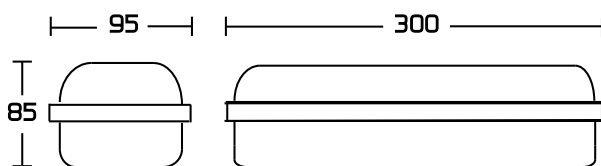

REDLINE Tiny

LED Feuchtraumleuchte

IP65 SKII 300mm

08/2021

Mit ihren 300mm ist sie als Beleuchtung für Stiegenhäuser, Kellerbereiche, Arbeitsplätze, Werkstätten, etc. eine platzsparende bruchfeste und formstabile Wanneneuchte!

Die Leuchte ist mit IP65 vor Staub und Strahlwasser geschützt und die gewährten fünf Jahre Garantie sprechen für sich.

Systemleistung:	10W
Spannung:	AC 220V - 240V / 50 Hz
Lichtstrom:	1.000lm
Farbwiedergabe:	Ra>80
Farbtemperatur:	4.000K
Abstrahlwinkel:	120°
Lebensdauer:	50.000 h
PF:	>0,5
Temperatur:	-25°C - +40°C
Schutzart:	IP65
Schutzklasse:	SKII
Stoßfestigkeit:	IK08
Garantie:	5 Jahre
Material Wanne:	Polycarbonat
Material Abdeckung:	Polycarbonat
Prüfzeichen:	CE, RoHS
Abmessung:	l = 300mm / b= 95mm / h = 85mm

nicht dimmbar

Ausstattung

- 2-polige Federzugklemme
- Kunststoffclips
- Decken-Montagebügel aus Edelstahl

Beschreibung	Artikel-Nr.:	Bestell-Nr.:
10W 1.000lm 300mm	SP-LFW-CY10-0,3/840	10011221

10W
1.000lm
4.000K