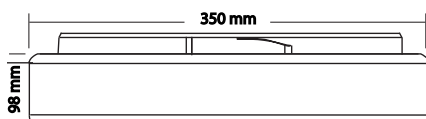

Durch LED mit Linsentechnik strahlt diese Leuchte homogen und bringt auch Licht direkt an die Decke.

Optisch in sehr ansprechendem Design, kann diese Leuchte in Gängen, Stiegenhäusern, Küchen, Arbeitsräumen usw. eingesetzt werden.

Das Material des Grundkörpers (Halterung) ist weißes, pulverbeschichtetes Stahlblech, die Abdeckung besteht aus thermoplastischem Kunststoff PMMA mit Bajonettverschluss.

Systemleistung:	18W
Spannung:	AC 200V - 240V / 50 Hz
Lichtstrom:	1.300lm
Farbwiedergabe:	Ra>80
Farbtemperatur:	3.000K und 4.000K umschaltbar
Abstrahlwinkel:	120°
Lebensdauer:	25.000 h
Temperatur:	-20°C - +40°C
Schutzart:	IP44
Schutzklasse:	SK I
Stoßfestigkeit	IK04
Garantie:	3 Jahre
Material Grundkörper:	Aluminium weiß
Material Abdeckung:	PMMA
Prüfzeichen:	CE, RoHs, GS
Abmessung:	Ø = 350mm / h = 98 mm

nicht dimmbar

Bewegungssensor nachrüstbar:

- Bewegungssensor in HF Technik zum direkten Einbau in die LED Deckenleuchte Systema VARIO;
- Einfache Integration in die Leuchte;
- Alle Komponenten enthalten;
- Reichweite: Ø 1-8 m einstellbar;
- Erfassungsbereich: 360°
- Dämmerungseinstellung: 2lux / 10lux / 25lux / 50lux;
- Zeiteinstellung: 5s/30s/90s/3min/20min/30min einstellbar;

Beschreibung	Artikel-Nr.:	Bestell-Nr.:
18W 1.300lm ohne Sensor 3.000K und 4.000K umschaltbar	SP-DEL RV350-1300/8x0	10012550
Bewegungssensor (nachrüstbar)	SP-DEL RV350-SENS	10012560