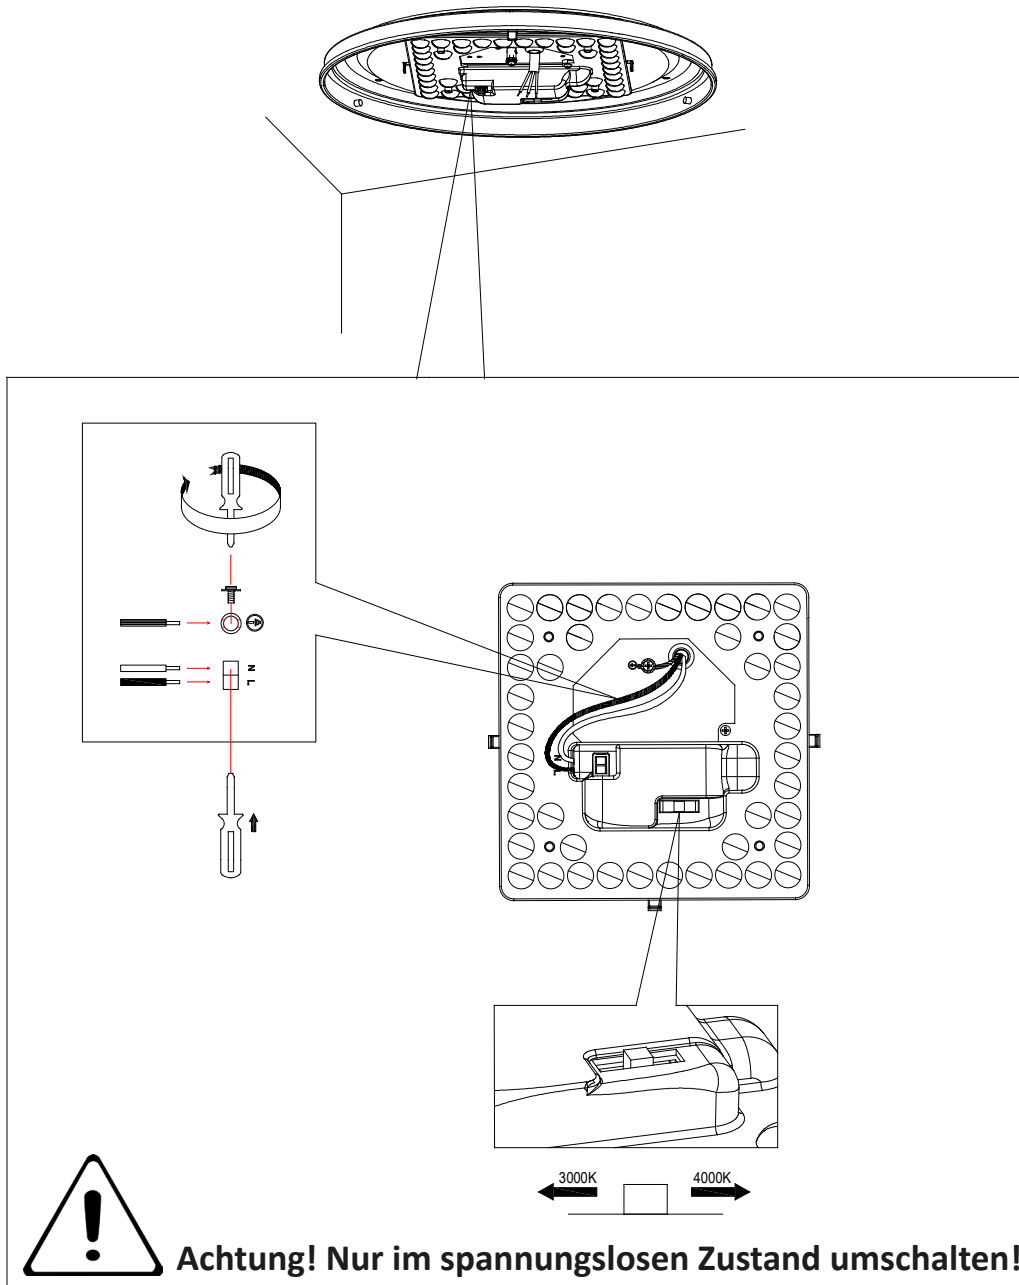

Systema VARIO RV18-350

LED Deckenleuchte IP44, SKI

ohne Bewegungssensor

Art.Nr.: SP-DEL RV350-1300/8x0

Bestell-Nr.: 10012550

Beschreibung und Sicherheitshinweise

Bewegungssensor nachrüstbar: Art.Nr.: SP-DEL RV350-SENS / Bestell-Nr.: 10012560

SICHERHEITSHINWEISE

- Die Montage und der elektrische Anschluss darf nur durch entsprechend geschultes Fachpersonal durchgeführt werden (Elektrofachkraft gem. den örtlichen Sicherheitsvorschriften);
- Die Montage darf ausschließlich im spannungsfreien Zustand erfolgen (5 Sicherheitsregeln der Elektrotechnik beachten);
- Die Leuchte sowie deren elektronischen Bauteile wie Steckkontakte, LED's, Netzteil, Leiterbahnen, etc... im spannungsführenden Zustand nicht berühren;
- Bei Beschädigung des LED Moduls, Netzteils oder der Verdrahtung, darf diese nicht weiter betrieben werden;
- Die Leuchte bzw. das Netzteil darf ausschließlich an der im Datenblatt angeführten Netzspannung betrieben werden;
- Die Leuchte entsprechend ihrer Schutzart gem. Datenblatt in den dafür zulässigen Bereichen installieren;
- Achten Sie bei der Handhabung und Installation der LED Module auf Standard ESD Schutzmaßnahmen (Electrostatic Discharge). Elektrostatische Entladungen können die LEDs beschädigen;
- Schäden die durch unsachgemäßen Gebrauch, Handhabung, Installation oder von durchgeführten Veränderungen oder Umbauten verursacht wurden, sind von der Gewährleistung/Garantie und Haftung ausgeschlossen;
- Steckverbindungen dürfen nicht während des Betriebes oder unter Spannung zusammengesteckt, gelöst oder gewechselt werden. Eine Verbindung unter Spannung, zerstört oder beschädigt die LED;