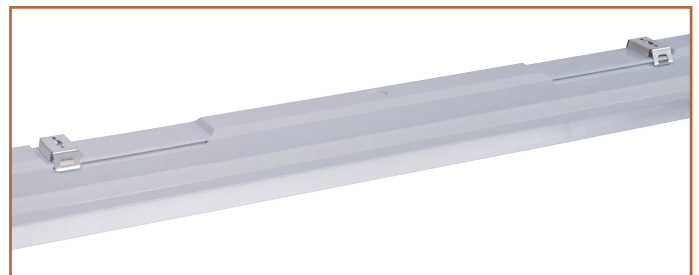

ARTEN DER BEFESTIGUNG VON LEUCHTEN

- a) Mittels Holzschrauben und rostfreier Klammern direkt an die Decke
- b) Anhängen mittels Edelstahlhaken
- c) Befestigung mittels Seitenaufhängung an der Wand

VARIABLER ABSTAND DER LEUCHTENMONTAGE

MINIMUM

MAXIMUM

LEUCHTENVERDRAHTUNG

Einfache, schnelle und höchsteffektive Montage wird bei Nutzung der von uns gelieferten Kabeln mit Konnektoren erreicht.

Verdrahtung der Leuchten ohne Abstände

DETAIL DER LEUCHE