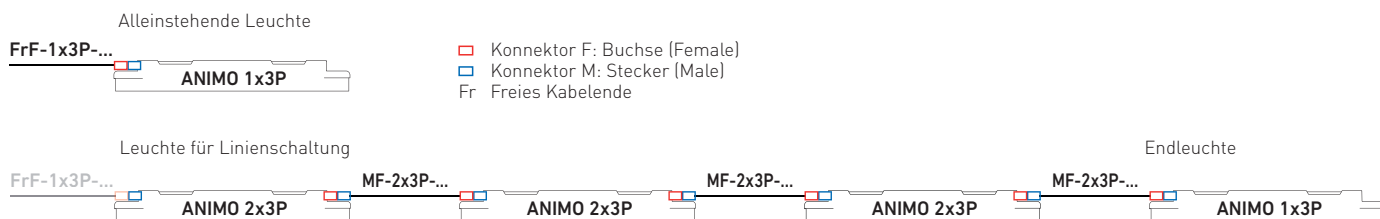

ANIMO NB ABS

TECHNISCHE BESCHREIBUNG

- Schutzart der Leuchte: **IP66 / IP69**
- Maximale Umgebungstemperatur: **t_a = 45 °C**
- Lebensdauer: 50 000 Stunden / L90B10
- Maximaler Wirkungsgrad der Leuchte: 131 lm/W
- **CRI > 80: 4000 K** – Standard
- CRI > 80: 3000 K, 5000 K, 6500 K – auf Wunsch
- CRI > 90: 3000 K, 4000 K – auf Wunsch
- Diffusor: klares ABS mit Fresnellinsen, Narrow Beam (hohe chemische Beständigkeit, UV-Stabilität)
- Basisplatte: dunkelgraues ABS (hohe chemische Beständigkeit, UV-Stabilität)
- Belüftungsmembran in der Basisplatte, die Vakuum- und Kondenswasserbildung verhindert.
- Kabel mit einem Konnektor für Anschluss der Leuchte zur Spannungsquelle im Abstand von 1 m, 3 m oder in Länge auf Wunsch

- **Konnektoren mit 3, 5 oder 7 Polen, Leiterquerschnitt 1,5 oder 2,5 mm²**
- Verdrahtungskabel mit zwei Konnektoren für gegenseitigen Leuchtenabstand 0 m, 1 m, 3 m oder im Abstand auf Wunsch
- Möglicher konstanter Lichtstrom (CLO) in DALI-Ausführung
- Elektroausrüstung: LED-Module, nicht gedimmtes Netzgerät oder DALI-Netzgerät
- Verpackung beinhaltet: Edelstahlhaken und Edelstahlschellen
- Die angeführten Verbrauchs- und Lichtstromwerte sind in einer Toleranz von ± 7,5 %