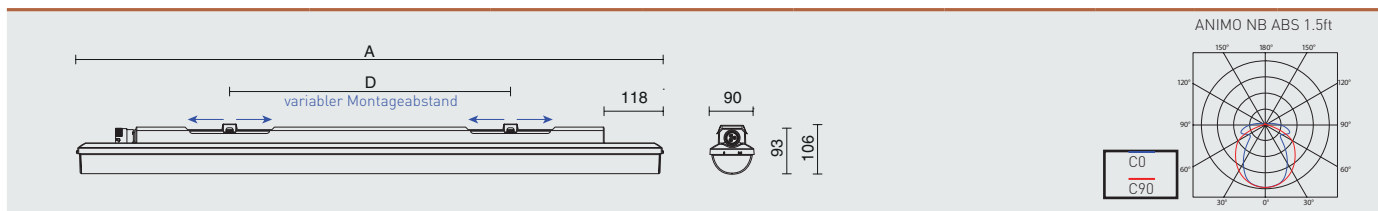

TECHNISCHE BESCHREIBUNG

- Schutzart der Leuchte: **IP66 / IP69**
- Maximale Umgebungstemperatur: **t_a = 45 °C**
- Lebensdauer: 50 000 Stunden / L90B10
- Maximaler Wirkungsgrad der Leuchte: 131 lm/W
- **CRI > 80: 4000 K** – Standard
- CRI > 80: 3000 K, 5000 K, 6500 K – auf Wunsch
- CRI > 90: 3000 K, 4000 K – auf Wunsch
- Diffusor: klares ABS mit Fresnellinsen, Narrow Beam (hohe chemische Beständigkeit, UV-Stabilität)
- Basisplatte: dunkelgraues ABS (hohe chemische Beständigkeit, UV-Stabilität)
- Belüftungsmembran in der Basisplatte, die Vakuum- und Kondenswasserbildung verhindert.
- Kabel mit einem Konnektor für Anschluss der Leuchte zur Spannungsquelle im Abstand von 1 m, 3 m oder in Länge auf Wunsch

- **Konnektoren mit 3, 5 oder 7 Polen, Leiterquerschnitt 1,5 oder 2,5 mm²**
- Verdrahtungskabel mit zwei Konnektoren für gegenseitigen Leuchtenabstand 0 m, 1 m, 3 m oder im Abstand auf Wunsch
- Möglicher konstanter Lichtstrom (CLO) in DALI-Ausführung
- Elektroausrüstung: LED-Module, nicht gedimmtes Netzgerät oder DALI-Netzgerät
- Verpackung beinhaltet: Edelstahlhaken und Edelstahlschellen
- Die angeführten Verbrauchs- und Lichtstromwerte sind in einer Toleranz von ± 7,5 %

Typ	Maximale Umgebungstemperatur [°C]	Lichtstrom LED Module [lm]	Lichtstrom Leuchten [lm]	Verbrauch der Leuchte [W]	Wirkungsgrad der Leuchte [lm/W]	Gewicht netto [kg]	A [mm]	D [mm]
Bis die Umgebungstemperatur t_a = 45 °C - Basisplatte dunkelgraues ABS - Diffusor mit Fresnellinsen, NB (engstrahlende Charakteristik), klares Akrylat								
ANIMO 1.4ft NB ABS 4400/840	45	4400	3850	30	128	1,5	1175	420 - 700
ANIMO 1.4ft NB ABS 6400/840	45	6400	5540	43	129	1,5	1175	420 - 700
ANIMO 1.5ft NB ABS 5500/840	45	5500	4850	37	131	1,8	1455	700 - 980
ANIMO 1.5ft NB ABS 8000/840	45	8000	6960	54	129	1,8	1455	700 - 980

INNOVA NB ABS

Diffusor aus transluzentem Akrylat

Typ	1x3P	1x5P	1x5P DALI	1x7P DALI	2x3P	2x5P	2x5P DALI	2x7P DALI
ANIMO 1.4ft NB ABS 4400/840...	10872511	10872512	10872513	10872514	10872515	10872516	10872517	10872518
ANIMO 1.4ft NB ABS 6400/840...	10872521	10872522	10872523	10872524	10872525	10872526	10872527	10872528
ANIMO 1.5ft NB ABS 5500/840...	10872531	10872532	10872533	10872534	10872535	10872536	10872537	10872538
ANIMO 1.5ft NB ABS 8000/840...	10872541	10872542	10872543	10872544	10872545	10872546	10872547	10872548

Beispiele der Typenbezeichnung: 10872523 = ANIMO 1.4ft NB ABS 6400/840 **1x5P DALI**

ERLÄUTERUNG

- **1x3P** - Ausführung mit nicht gedimmtem Netzgerät und 1x3P Konnektor, alleinstehende / Endleuchte
- **1x5P** - Ausführung mit nicht gedimmtem Netzgerät und 1x5P Konnektor, Endleuchte für Linienschaltung
- **1x5P DALI** - Ausführung mit digital gedimmtem Netzgerät und 1x5P Konnektor, alleinstehende / Endleuchte
- **1x7P DALI** - Ausführung mit digital gedimmtem Netzgerät und 1x7P Konnektor, Endleuchte für Linienschaltung

- **2x3P** - Ausführung mit nicht gedimmtem Netzgerät, 2x3P Konnektoren und 3-Aderverbindungskabeln (1F), für Linienschaltung
- **2x5P** - Ausführung mit nicht gedimmtem Netzgerät, 2x5P Konnektoren und 5-Aderverbindungskabeln (1F), für Linienschaltung
- **2x5P DALI** - Ausführung mit digital gedimmtem Netzgerät, 2x5P Konnektoren und 5-Aderverbindungskabeln (DALI 1F), für Linienschaltung
- **2x7P DALI** - Ausführung mit digital gedimmtem Netzgerät, 2x7P Konnektoren und 7-Aderverbindungskabeln (DALI 3F), für Linienschaltung