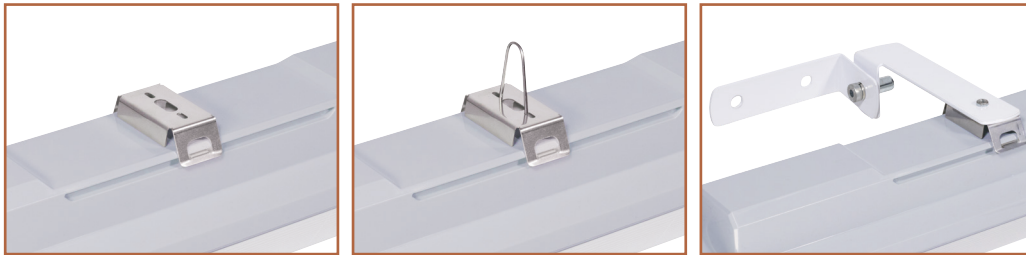

- Einfache und schnelle Montage dank den Originalkabeln und dem flexiblen Montageabstand an der Leuchte
- Einfache Reinigung und Wartung ohne Austausch der Lichtquellen
- Beseitigung des Risikos der mechanischen und elektrostatischen Beschädigung der LED-Chips
- Mögliche durchlaufende Montage (bis 7 Leiter innerhalb der Leuchte)
- Möglicher Lieferung der Ausführung mit Dimmen
- Zertifizierung: **ESĈ, ENEC, CB, DLG approved, HACCP**

- **Konnektoren mit 3, 5 oder 7 Polen, Leiterquerschnitt 1,5 oder 2,5 mm²**
- Verdrahtungskabel mit zwei Konnektoren für gegenseitigen Leuchtenabstand 0 m, 1 m, 3 m oder im Abstand auf Wunsch
- Möglicher konstanter Lichtstrom (CLO) in DALI-Ausführung
- Elektroausrüstung: LED-Module, nicht gedimmtes Netzgerät oder DALI-Netzgerät
- Verpackung beinhaltet: Edelstahlhaken und Edelstahlschellen
- Die angeführten Verbrauchs- und Lichtstromwerte sind in einer Toleranz von ± 7,5 %

- 2x3P** - Ausführung mit nicht gedimmtem Netzgerät, 2x3P Konnektoren und 3-Aderverbindungskabeln (1F), für Linienschaltung
- 2x5P** - Ausführung mit nicht gedimmtem Netzgerät, 2x5P Konnektoren und 5-Aderverbindungskabeln (1F), für Linienschaltung
- 2x5P DALI** - Ausführung mit digital gedimmtem Netzgerät, 2x5P Konnektoren und 5-Aderverbindungskabeln (DALI 1F), für Linienschaltung
- 2x7P DALI** - Ausführung mit digital gedimmtem Netzgerät, 2x7P Konnektoren und 7-Aderverbindungskabeln (DALI 3F), für Linienschaltung

ARTEN DER BEFESTIGUNG VON LEUCHTEN

- a) Mittels Holzschrauben und rostfreier Klammern direkt an die Decke
- b) Anhängen mittels Edelstahlhaken
- c) Befestigung mittels Seitenaufhängung an der Wand

VARIABLER ABSTAND DER LEUCHTENMONTAGE