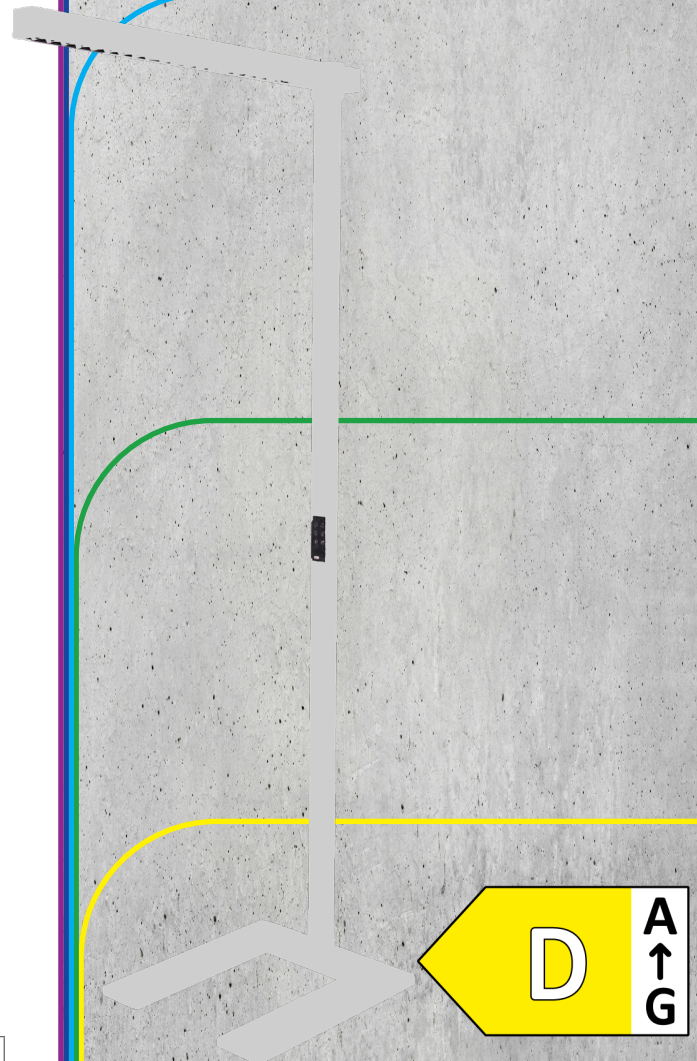

Mit dem Indirektanteil nach oben erzeugt die Leuchte zusätzlich eine wohltuende Räumlichkeit.

- Gehäuse aus Aluminiumprofil silber
- Diffusor aus PMMA
- Sehr modernes, schlichtes Design
- Mit indirektem Lichtanteil nach oben
- LED Treiber: Boke
- Standplatte in U-Ausführung
- mit 3m Anschlusskabel und Schukostecker
- Keine UV- und keine IR-Emissionen
- Für variable Bürokonzepte
- Power Faktor: >0,9
- Blendwert: UGR <19 (Bildschirm-Arbeitsplatztauglich)
- Leuchtenkopf 180° schwenkbar

Systemleistung:	70W (40W up & 30W down)
Spannung:	AC 200V - 240V / 50Hz
Lichtstrom nach oben (up):	5.600lm
Lichtstrom nach unten (down):	3.200lm
Farbwiedergabe:	Ra>80
SDCM	<6
Farbtemperatur:	4.000K
Schutzart:	IP20
Schutzklasse:	SKI
Lebensdauer:	50.000h LB80/B20
Garantie:	5 Jahre (Vollgarantie)
Prüfzeichen:	CE, RoHS
Leuchte:	h=2.000mm
Leuchtenkopf:	l=1.000mm / b=50mm / h=50mm

nicht dimmbar ON/OFF / Sensor

Beschreibung	Artikel-Nr.	Bestell-Nr.
70W 4.000K	SP-STL-VII-SL-70W/840-ON/OFF	10181015

Leuchte mit Bewegungssensor
(Erfassungsbereich 2-3m).

Leuchtenkopf 180°
schwenkbar

Findet 30 Minuten keine Bewegung statt, regelt die Leuchte automatisch die Helligkeit auf ein Beleuchtungsniveau von 30%.
Nach weiteren 30 Minuten schaltet sich die Leuchte aus, sofern keine Bewegung wahrgenommen wird.

70W
8.800lm
4000K

Änderungen, Druck - und Satzfehler sowie Irrtümer vorbehalten