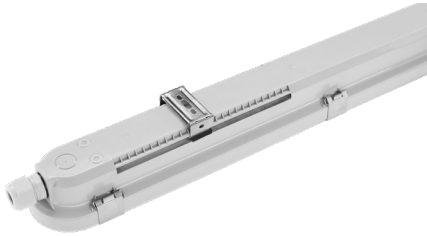

GreenLINE

LED Feuchtraumleuchte

200mm Befestigungsbereich der Deckenmontageclips -> einfacher Ersatz bei bestehenden Bohrungen