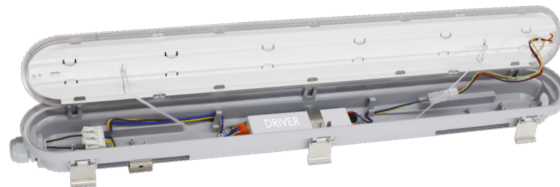

## LED Feuchtraumleuchte

IP65: 1200mm/1500mm

08/2021

Als Beleuchtung für Lagerhallen, Parkhäuser, Tiefgaragen, Werkstätten und Arbeitsplätzen ist die bruchfeste, formstabile und schwer entflammare Wannenleuchte aus Polycarbonat mit opaler Abdeckung das optimale Produkt. **Mit Bewegungssensor.**

VPE: 6 Stk. / Karton

24W / 36W / 54W

3.100lm/4.600lm/7.000lm

4.000K

Max. Anzahl von Leuchten bei Anschluss an einen Leitungsschutzschalter

B10A - 19 Stk.  
C10A - 31 Stk.  
B13A - 25 Stk.  
C13A - 41 Stk.  
B16A - 31 Stk.  
C16A - 52 Stk.  
B20A - 38 Stk.  
C20A - 64 Stk.

## LED Feuchtraumleuchte

200mm Befestigungsbereich der Deckenmontageclips -> einfacher Ersatz bei bestehenden Bohrungen

LED Platine direkt in der Abdeckung befestigt, hoher Berührungsschutz, einfaches öffnen der Leuchte