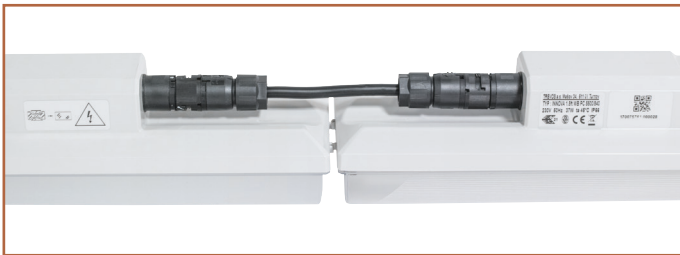

- Einfache und schnelle Montage dank den Originalkabeln und dem flexiblen Montageabstand an der Leuchte
- Einfache Reinigung und Wartung ohne Austausch der Lichtquellen
- Beseitigung des Risikos der mechanischen und elektrostatischen Beschädigung der LED-Chips
- Mögliche durchlaufende Montage (bis 7 Leiter innerhalb der Leuchte)
- Möglicher Lieferung der Ausführung mit Dimmen
- Zertifizierung: **ESÇ, ENEC, CB, HACCP**

- Kabel mit einem Konnektor für Anschluss der Leuchte zur Spannungsquelle im Abstand von 1 m, 3 m oder in Länge auf Wunsch
- Verdrahtungskabel mit zwei Konnektoren für gegenseitigen Leuchtenabstand 0 m, 1 m, 3 m oder im Abstand auf Wunsch
- Möglicher konstanter Lichtstrom (CLO) in DALI-Ausführung
- Elektroausrüstung: LED-Module, nicht gedimmtes Netzgerät oder DALI-Netzgerät
- Verpackung beinhaltet: Edelstahlhaken und Edelstahlschellen
- Die angeführten Verbrauchs- und Lichtstromwerte sind in einer Toleranz von ± 7,5 %

ARTEN DER BEFESTIGUNG VON LEUCHTEN

- a) Mittels Holzschrauben und rostfreier Klammern direkt an die Decke
- b) Anhängen mittels Edelstahlhaken
- c) Befestigung mittels Seitenaufhängung an der Wand

VARIABLER ABSTAND DER LEUCHTENMONTAGE

MINIMUM

MAXIMUM

LEUCHTENVERDRAHTUNG

Einfache, schnelle und höchsteffektive Montage wird bei Nutzung der von uns gelieferten Kabeln mit Konnektoren erreicht.

Verdrahtung der Leuchten ohne Abstände

DETAIL DER LEUCHE