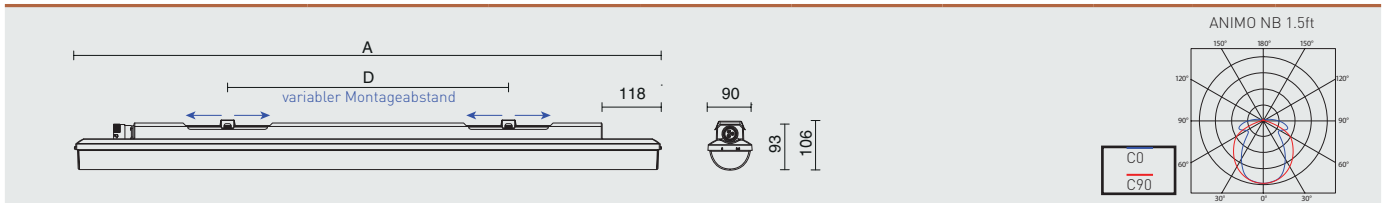

TECHNISCHE BESCHREIBUNG

- Schutzart der Leuchte: **IP66 / IP69**
- Maximale Umgebungstemperatur: **t_a = 45 °C**
- Lebensdauer: 50 000 Stunden / L90B10
- Maximaler Wirkungsgrad der Leuchte: 131 lm/W
- **CRI > 80: 4000 K** – Standard
- CRI > 80: 3000 K, 5000 K, 6500 K - auf Wunsch
- CRI > 90: 3000 K, 4000 K - auf Wunsch
- Diffusor: klares PC mit Fresnellinsen, Narrow Beam (hohe mechanische Beständigkeit, UV stabil)
- Leuchtenunterteil: graues PC (hohe mechanische Beständigkeit, UV stabil)
- Belüftungsmembran in der Basisplatte, die Vakuum- und Kondenswasserbildung verhindert.
- **Konnektoren mit 3, 5 oder 7 Polen, Leiterquerschnitt 1,5 oder 2,5 mm²**

- Kabel mit einem Konnektor für Anschluss der Leuchte zur Spannungsquelle im Abstand von 1 m, 3 m oder in Länge auf Wunsch
- Verdrahtungskabel mit zwei Konnektoren für gegenseitigen Leuchtenabstand 0 m, 1 m, 3 m oder im Abstand auf Wunsch
- Möglicher konstanter Lichtstrom (CLO) in DALI-Ausführung
- Elektroausrüstung: LED-Module, nicht gedimmtes Netzgerät oder DALI-Netzgerät
- Verpackung beinhaltet: Edelstahlhaken und Edelstahlschellen
- Die angeführten Verbrauchs- und Lichtstromwerte sind in einer Toleranz von ± 7,5 %

Typ	Maximale Umgebungstemperatur [°C]	Lichtstrom LED Module [lm]	Lichtstrom Leuchten [lm]	Verbrauch der Leuchte [W]	Wirkungsgrad der Leuchte [lm/W]	Gewicht netto [kg]	A [mm]	D [mm]
Bis die Umgebungstemperatur t_a = 45 °C - Basisplatte graues Polycarbonat mit Fresnellinsen, NB (engstrahlende Charakteristik), klares Polycarbonat								
ANIMO 1.4ft NB PC 4400/840	45	4400	3850	30	128	1,5	1175	420 - 700
ANIMO 1.4ft NB PC 6400/840	45	6400	5540	43	129	1,5	1175	420 - 700
ANIMO 1.5ft NB PC 5500/840	45	5500	4850	37	131	1,8	1455	700 - 980
ANIMO 1.5ft NB PC 8000/840	45	8000	6960	54	129	1,8	1455	700 - 980

ANIMO NB

Diffusor mit Fresnellinsen, Narrow Beam, klares Polycarbonat

Typ	1x3P	1x5P	1x5P DALI	1x7P DALI	2x3P	2x5P	2x5P DALI	2x7P DALI
ANIMO 1.4ft NB PC 4400/840...	10872211	10872212	10872213	10872214	10872215	10872216	10872217	10872218
ANIMO 1.4ft NB PC 6400/840...	10872221	10872222	10872223	10872224	10872225	10872226	10872227	10872228
ANIMO 1.5ft NB PC 5500/840...	10872231	10872232	10872233	10872234	10872235	10872236	10872237	10872238
ANIMO 1.5ft NB PC 8000/840...	10872241	10872242	10872243	10872244	10872245	10872246	10872247	10872248

Beispiele der Typenbezeichnung: 10872223 = ANIMO 1.4ft NB PC 6400/840 **1x5P DALI**

ERLÄUTERUNG

- **1x3P** - Ausführung mit nicht gedimmtem Netzgerät und 1x3P Konnektor, alleinstehende / Endleuchte
- **1x5P** - Ausführung mit nicht gedimmtem Netzgerät und 1x5P Konnektor, Endleuchte für Linienschaltung
- **1x5P DALI** - Ausführung mit digital gedimmtem Netzgerät und 1x5P Konnektor, alleinstehende / Endleuchte
- **1x7P DALI** - Ausführung mit digital gedimmtem Netzgerät und 1x7P Konnektor, Endleuchte für Linienschaltung

- **2x3P** - Ausführung mit nicht gedimmtem Netzgerät, 2x3P Konnektoren und 3-Aderverbindungskabeln (1F), für Linienschaltung
- **2x5P** - Ausführung mit nicht gedimmtem Netzgerät, 2x5P Konnektoren und 5-Aderverbindungskabeln (1F), für Linienschaltung
- **2x5P DALI** - Ausführung mit digital gedimmtem Netzgerät, 2x5P Konnektoren und 5-Aderverbindungskabeln (DALI 1F), für Linienschaltung
- **2x7P DALI** - Ausführung mit digital gedimmtem Netzgerät, 2x7P Konnektoren und 7-Aderverbindungskabeln (DALI 3F), für Linienschaltung