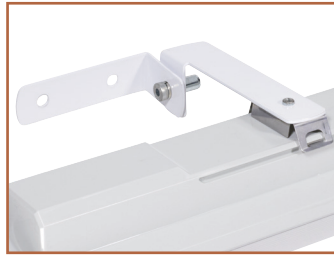

ARTEN DER BEFESTIGUNG VON LEUCHTEN

- a) Mittels Holzschrauben und rostfreier Klammern direkt an die Decke
- b) Anhängen mittels Edelstahlhaken
- c) Befestigung mittels Seitenaufhängung an der Wand