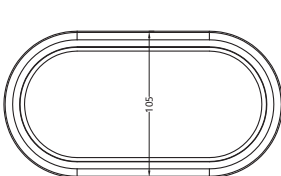

SOLIDA+

LED Ovalleuchte

IP54: SKII halogenfrei

08/2021

Die Solida+ ist die ideale Leuchte im Innenbereich für Keller, Garagen, Gänge und Nebenräume, auch für halogenfreie Anforderungen.

Ebenfalls für den geschützten Außenbereichen, wie: Carports, Terrassen, Lauben usw. ist sie eine hervorragende Wahl.

Die Solida+ Ovalleuchte zeichnet sich durch eine hohe Leuchtkraft aus und ersetzt Leuchten mit 80-100W Glühbirnen.

Eine einfache Montage sowie die Möglichkeit der Durchverdrahtung (2 Kabeleinführungen möglich) erweitern den Einsatzbereich.

Systemleistung:	10W
Spannung:	AC 220V - 240V / 50 Hz
Lichtstrom:	900lm
Farbwiedergabe:	Ra>80
Farbtemperatur:	4.000K
Abstrahlwinkel:	120°
Lebensdauer:	30.000 h
Temperatur:	-15°C - +35°C
Schutzart:	IP54
Schutzklasse:	SK II
Stoßfestigkeit:	IK08
Garantie:	3 Jahre
Material:	Polycarbonat grau
Diffusor:	Polycarbonat opal
Prüfzeichen:	CE, RoHS, GS
Abmessung:	l = 200mm / b= 105mm / h = 62,5mm

nicht dimmbar

Speziell:

- halogenfrei
- Durchgangsverdrahtung (2-pol. Federzugklemme)
- Kabeleinführung von 3 Seiten möglich
- Tridonic / Philips / Osram LED Netzteil

Beschreibung	Artikel-Nr.	Bestell-Nr.
200mm 10W 900lm	SP-ABL O+10-900/840	10012391