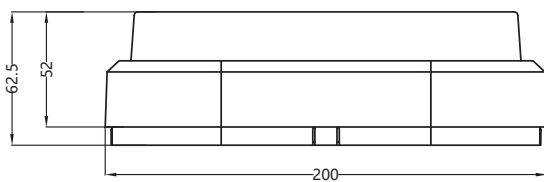

SOLIDA+

LED Ovalleuchte

IP54: SKII halogenfrei

08/2021

Die Solida+ ist die ideale Leuchte im Innenbereich für Keller, Garagen, Gänge und Nebenräume, auch für halogenfreie Anforderungen.

Ebenfalls für den geschützten Außenbereichen, wie: Carports, Terrassen, Lauben usw. ist sie eine hervorragende Wahl.

Die Solida+ Ovalleuchte zeichnet sich durch eine hohe Leuchtkraft aus und ersetzt Leuchten mit 80-100W Glühbirnen.

Eine einfache Montage sowie die Möglichkeit der Durchverdrahtung (2 Kabeleinführungen möglich) erweitern den Einsatzbereich.

Systemleistung:	10W
Spannung:	AC 220V - 240V / 50 Hz
Lichtstrom:	900lm
Farbwiedergabe:	Ra>80
Farbtemperatur:	4.000K
Abstrahlwinkel:	120°
Lebensdauer:	30.000 h
Temperatur:	-15°C - +35°C
Schutzart:	IP54
Schutzklasse:	SK II
Stoßfestigkeit:	IK08
Garantie:	3 Jahre
Material:	Polycarbonat grau
Diffusor:	Polycarbonat opal
Prüfzeichen:	CE, RoHS, GS
Abmessung:	l = 200mm / b= 105mm / h = 62,5mm

nicht dimmbar

Speziell:

- halogenfrei
- Durchgangsverdrahtung (2-pol. Federzugklemme)
- Kabeleinführung von 3 Seiten möglich
- Tridonic / Philips / Osram LED Netzteil

Beschreibung	Artikel-Nr.	Bestell-Nr.
200mm 10W 900lm	SP-ABL O+10-900/840	10012391