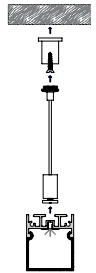

LED Aluminium Profil

SPAL-M3035 U-Profil Aufbau/Abhänge

Bestell-Nr.: 10504015

03/2022

Bestell-Nr.	Oberfläche	Montage Art	Schutzart IP	Breite mm	Höhe mm	Länge mm	Ausschnittbreite mm	Max. Leistung W/m	Max. Breite LED-Strip mm
10504015	eloxiert natur inkl. Abdeckung opal	Aufbau	20	30	35	2500	-----	21	20

Zubehör

Montage-Clip
Bestell-Nr.: 10504018

Endkappe ohne Loch
Bestell-Nr.: 10504017

Installation

Änderungen, Druck - und Salzfehler sowie Irrtümer vorbehalten