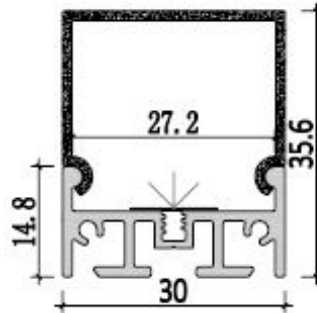

LED Aluminium Profil

SPAL-M3035 U-Profil Aufbau/Abhänge

Bestell-Nr.: 10504015

03/2022

Bestell-Nr.	Oberfläche	Montage Art	Schutzart IP	Breite mm	Höhe mm	Länge mm	Ausschnittbreite mm	Max. Leistung W/m	Max. Breite LED-Strip mm
10504015	eloxiert natur inkl. Abdeckung opal	Aufbau	20	30	35	2500	-----	21	20

Zubehör

Montage-Clip
Bestell-Nr.: 10504018

Endkappe ohne Loch
Bestell-Nr.: 10504017

Installation

Änderungen, Druck - und Salzfehler sowie Irrtümer vorbehalten