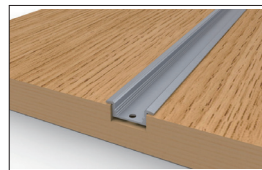

LED Aluminium Einbau-Profil

SPAL001-R U-Profil

Bestell-Nr.: 10505150

03/2022

Bestell-Nr.	Oberfläche	Montage Art	Schutzart IP	Breite mm	Höhe mm	Länge mm	Ausschnittbreite mm	Max. Leistung W/m	Max. Breite LED-Strip mm
10505150	eloxiert natur inkl. Abdeckung opal	Einbau	20	23,2	8	2500	17,1	9,6	12

Zubehör

Endkappe mit Loch
Bestell-Nr.: 10505151

Endkappe ohne Loch
Bestell-Nr.: 10505152

Montage

Schritt 1

Schritt 2

Schritt 3

Schritt 4