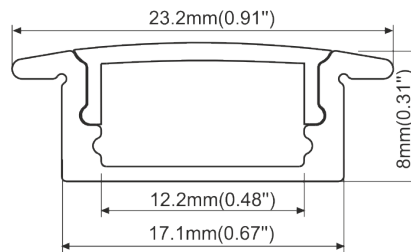

LED Aluminium Einbau-Profil

SPAL001-R U-Profil

Bestell-Nr.: 10505150

03/2022

Bestell-Nr.	Oberfläche	Montage Art	Schutzart IP	Breite mm	Höhe mm	Länge mm	Ausschnittbreite mm	Max. Leistung W/m	Max. Breite LED-Strip mm
10505150	eloxiert natur inkl. Abdeckung opal	Einbau	20	23,2	8	2500	17,1	9,6	12

Zubehör

Endkappe mit Loch
Bestell-Nr.: 10505151

Endkappe ohne Loch
Bestell-Nr.: 10505152

Montage

Schritt 1

Schritt 2

Schritt 3

Schritt 4