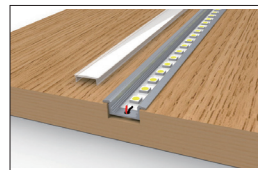

LED Aluminium Einbau-Profil

SPAL001-R U-Profil

Bestell-Nr.: 10505150

03/2022

Bestell-Nr.	Oberfläche	Montage Art	Schutzart IP	Breite mm	Höhe mm	Länge mm	Ausschnittbreite mm	Max. Leistung W/m	Max. Breite LED-Strip mm
10505150	eloxiert natur inkl. Abdeckung opal	Einbau	20	23,2	8	2500	17,1	9,6	12

Zubehör

Endkappe mit Loch
Bestell-Nr.: 10505151

Endkappe ohne Loch
Bestell-Nr.: 10505152

Montage

Schritt 1

Schritt 2

Schritt 3

Schritt 4