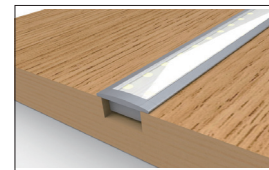

LED Aluminium Einbau-Profil

SPAL001-R U-Profil

Bestell-Nr.: 10505150

03/2022

Bestell-Nr.	Oberfläche	Montage Art	Schutzart IP	Breite mm	Höhe mm	Länge mm	Ausschnittbreite mm	Max. Leistung W/m	Max. Breite LED-Strip mm
10505150	eloxiert natur inkl. Abdeckung opal	Einbau	20	23,2	8	2500	17,1	9,6	12

Zubehör

Endkappe mit Loch
Bestell-Nr.: 10505151

Endkappe ohne Loch
Bestell-Nr.: 10505152

Montage

Schritt 1

Schritt 2

Schritt 3

Schritt 4