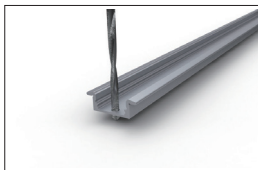

LED Aluminium Einbau-Profil

SPAL001-R U-Profil

Bestell-Nr.: 10505150

03/2022

Bestell-Nr.	Oberfläche	Montage Art	Schutzart IP	Breite mm	Höhe mm	Länge mm	Ausschnittbreite mm	Max. Leistung W/m	Max. Breite LED-Strip mm
10505150	eloxiert natur inkl. Abdeckung opal	Einbau	20	23,2	8	2500	17,1	9,6	12

Zubehör

Endkappe mit Loch
Bestell-Nr.: 10505151

Endkappe ohne Loch
Bestell-Nr.: 10505152

Montage

Schritt 1

Schritt 2

Schritt 3

Schritt 4