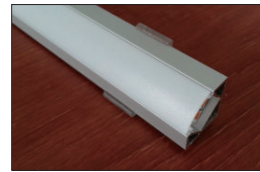

LED Aluminium Aufbau-Profil

SPAL007-R Dreieck-Profil flach

Bestell-Nr.: 10505180

03/2022

Bestell-Nr.	Oberfläche	Montage Art	Schutzart IP	Breite mm	Höhe mm	Länge mm	Ausschnittbreite mm	Max. Leistung W/m	Max. Breite LED-Strip mm
10505180	eloxiert natur inkl. Abdeckung opal	Aufbau	20	18,4	18,4	2500	-----	14,4	14,1

Zubehör

Endkappe mit Loch
Bestell-Nr.: 10505181

Endkappe ohne Loch
Bestell-Nr.: 10505182

Montageclip (Edelstahl)
Bestell-Nr.: 10505183

Montage

Schritt 5

Änderungen, Druck- und Salzfehler sowie Irrtümer vorbehalten