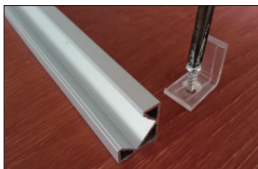

## SPAL007-R Dreieck-Profil flach

Bestell-Nr.: 10505180

03/2022

Bestell-Nr.	Oberfläche	Montage Art	Schutzart IP	Breite mm	Höhe mm	Länge mm	Ausschnittbreite mm	Max. Leistung W/m	Max. Breite LED-Strip mm
10505180	eloxiert natur inkl. Abdeckung opal	Aufbau	20	18,4	18,4	2500	-----	14,4	14,1

### Montage

Schritt 1

Schritt 4

Schritt 5

Schritt 6

Schritt 2

Schritt 3

Änderungen, Druck- und Salzfehler sowie Irrtümer vorbehalten