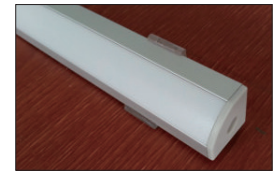

LED Aluminium Aufbau-Profil

SPAL007-R Dreieck-Profil flach

Bestell-Nr.: 10505180

03/2022

Bestell-Nr.	Oberfläche	Montage Art	Schutzart IP	Breite mm	Höhe mm	Länge mm	Ausschnittbreite mm	Max. Leistung W/m	Max. Breite LED-Strip mm
10505180	eloxiert natur inkl. Abdeckung opal	Aufbau	20	18,4	18,4	2500	-----	14,4	14,1

Zubehör

Endkappe mit Loch
Bestell-Nr.: 10505181

Endkappe ohne Loch
Bestell-Nr.: 10505182

Montageclip (Edelstahl)
Bestell-Nr.: 10505183

Montage

Schritt 6

Änderungen, Druck- und Salzfehler sowie Irrtümer vorbehalten