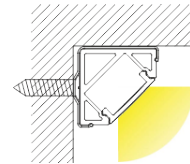

## SPAL007-R Dreieck-Profil flach

Bestell-Nr.: 10505180

03/2022

Bestell-Nr.	Oberfläche	Montage Art	Schutzart IP	Breite mm	Höhe mm	Länge mm	Ausschnittbreite mm	Max. Leistung W/m	Max. Breite LED-Strip mm
10505180	eloxiert natur inkl. Abdeckung opal	Aufbau	20	18,4	18,4	2500	-----	14,4	14,1