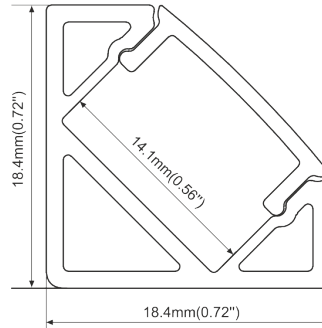

# LED Aluminium Aufbau-Profil

## SPAL007-R Dreieck-Profil flach

Bestell-Nr.: 10505180

03/2022

Bestell-Nr.	Oberfläche	Montage Art	Schutzart IP	Breite mm	Höhe mm	Länge mm	Ausschnittbreite mm	Max. Leistung W/m	Max. Breite LED-Strip mm
10505180	eloxiert natur inkl. Abdeckung opal	Aufbau	20	18,4	18,4	2500	-----	14,4	14,1