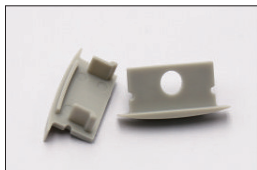

# LED Aluminium Einbau-Profil

## SPALO13-R U-Profil

Bestell-Nr.: 10505140

03/2022

Bestell-Nr.	Oberfläche	Montage Art	Schutzart IP	Breite mm	Höhe mm	Länge mm	Ausschnittbreite mm	Max. Leistung W/m	Max. Breite LED-Strip mm
10505140	eloxiert natur inkl. Abdeckung opal	Einbau	20	30,5	12,8	2500	23,5	23	18

### Zubehör

Endkappe mit Loch  
Bestell-Nr.: 10505141

Endkappe ohne Loch  
Bestell-Nr.: 10505142

Montageclip (Edelstahl)  
Bestell-Nr.: 10505143

Änderungen, Druck - und Salzfehler sowie Irrtümer vorbehalten