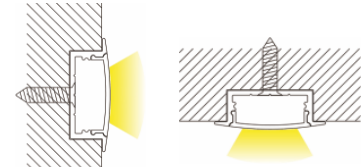

# LED Aluminium Einbau-Profil

## SPALO13-R U-Profil

Bestell-Nr.: 10505140

03/2022

Bestell-Nr.	Oberfläche	Montage Art	Schutzart IP	Breite mm	Höhe mm	Länge mm	Ausschnittbreite mm	Max. Leistung W/m	Max. Breite LED-Strip mm
10505140	eloxiert natur inkl. Abdeckung opal	Einbau	20	30,5	12,8	2500	23,5	23	18