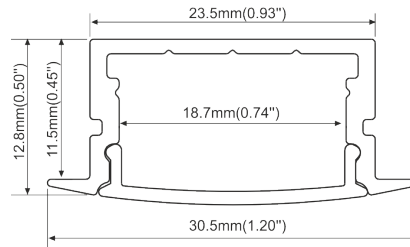

# LED Aluminium Einbau-Profil

## SPALO13-R U-Profil

Bestell-Nr.: 10505140

03/2022

Bestell-Nr.	Oberfläche	Montage Art	Schutzart IP	Breite mm	Höhe mm	Länge mm	Ausschnittbreite mm	Max. Leistung W/m	Max. Breite LED-Strip mm
10505140	eloxiert natur inkl. Abdeckung opal	Einbau	20	30,5	12,8	2500	23,5	23	18