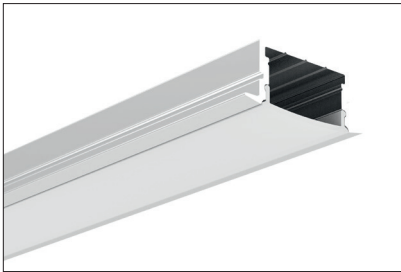

# LED Aluminium Einbau-Profil

## SPALO13-R U-Profil

Bestell-Nr.: 10505140

03/2022

Bestell-Nr.	Oberfläche	Montage Art	Schutzart IP	Breite mm	Höhe mm	Länge mm	Ausschnittbreite mm	Max. Leistung W/m	Max. Breite LED-Strip mm
10505140	eloxiert natur inkl. Abdeckung opal	Einbau	20	30,5	12,8	2500	23,5	23	18