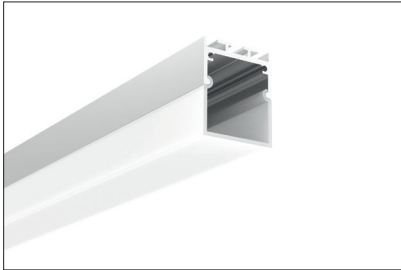

LED Aluminium Profil

SPAL053-R Aufbau/Abhänge

Bestell-Nr.: 10505340

03/2022

Bestell-Nr.	Oberfläche	Montage Art	Schutzart IP	Breite mm	Höhe mm	Länge mm	Ausschnittbreite mm	Max. Leistung W/m	Max. Breite LED-Strip mm
10505340	eloxiert natur inkl. Abdeckung opal	Anbau & Abhängen	20	35	43,8	2500	-----	23	24,1

Zubehör

Endkappe ohne Loch
Bestell-Nr.: 10505341

Montageclip (Edelstahl)
Bestell-Nr.: 10505343

Seilabhänger
Bestell-Nr.: 10505345

Änderungen, Druck- und Satzfehler sowie Irrtümer vorbehalten