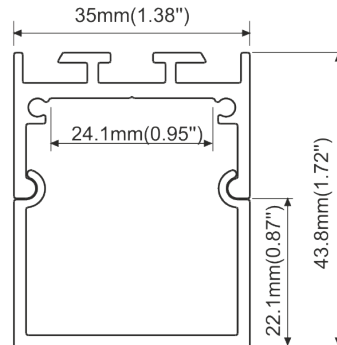

LED Aluminium Profil

SPAL053-R Aufbau/Abhänge

Bestell-Nr.: 10505340

03/2022

Bestell-Nr.	Oberfläche	Montage Art	Schutzart IP	Breite mm	Höhe mm	Länge mm	Ausschnittbreite mm	Max. Leistung W/m	Max. Breite LED-Strip mm
10505340	eloxiert natur inkl. Abdeckung opal	Anbau & Abhängen	20	35	43,8	2500	-----	23	24,1

Zubehör

Endkappe ohne Loch
Bestell-Nr.: 10505341

Montageclip (Edelstahl)
Bestell-Nr.: 10505343

Seilabhänger
Bestell-Nr.: 10505345

Änderungen, Druck- und Satzfehler sowie Irrtümer vorbehalten