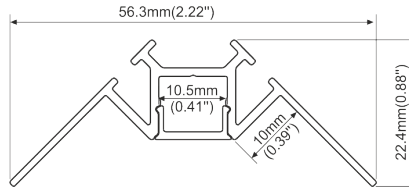

LED Aluminium Einbau-Profil

SPAL088

Bestell-Nr.: 10505320

01/2023

Bestell-Nr.	Oberfläche	Montage Art	Schutzart IP	Breite mm	Höhe mm	Länge mm	Ausschnittbreite mm	Max. Breite LED-Strip mm
10505320	eloxiert natur inkl. Abdeckung opal	Einbau & Sockel- leiste	20	56,3	22,4	2000	-----	10,5

Zubehör

Endkappe mit Loch
Bestell-Nr.: 10505321

Endkappe ohne Loch
Bestell-Nr.: 10505322

Änderungen, Druck - und Salzfehler sowie Irrtümer vorbehalten