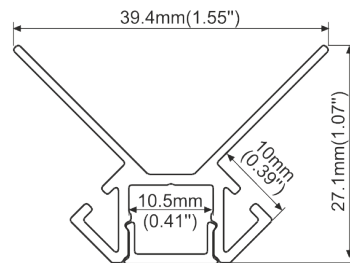

LED Aluminium Einbau-Profil

SPAL089

Bestell-Nr.: 10505330

03/2022

Bestell-Nr.	Oberfläche	Montage Art	Schutzart IP	Breite mm	Höhe mm	Länge mm	Ausschnittbreite mm	Max. Breite LED-Strip mm
10505330	eloxiert natur inkl. Abdeckung opal	Einbau	20	39,4	27,1	2000	-----	10,5

Zubehör

Endkappe mit Loch
Bestell-Nr.: 10505331

Endkappe ohne Loch
Bestell-Nr.: 10505332

Änderungen, Druck - und Salzfehler sowie Irrtümer vorbehalten