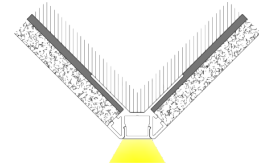

LED Aluminium Einbau-Profil

SPAL089

Bestell-Nr.: 10505330

03/2022

Bestell-Nr.	Oberfläche	Montage Art	Schutzart IP	Breite mm	Höhe mm	Länge mm	Ausschnittbreite mm	Max. Breite LED-Strip mm
10505330	eloxiert natur inkl. Abdeckung opal	Einbau	20	39,4	27,1	2000	-----	10,5

Zubehör

Endkappe mit Loch
Bestell-Nr.: 10505331

Endkappe ohne Loch
Bestell-Nr.: 10505332

Änderungen, Druck - und Salzfehler sowie Irrtümer vorbehalten