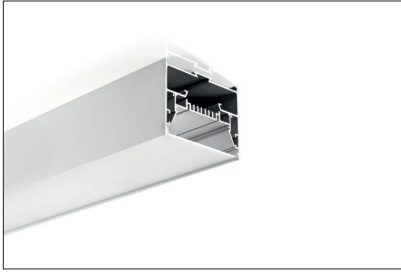

LED Aluminium Profil

SPAL 10078 U-Profil Aufbau/Abhänge

Bestell-Nr.: 10505240

03/2022

Bestell-Nr.	Oberfläche	Montage Art	Schutzart IP	Breite mm	Höhe mm	Länge mm	Ausschnittbreite mm	Max. Leistung W/m	Max. Breite LED-Strip mm
10505240	eloxiert natur inkl. Abdeckung opal	Anbau & Abhängen	20	100	78	2000	-----	23	69,8

Zubehör

Endkappe ohne Loch
Bestell-Nr.: 10505242

Montageclip (Edelstahl)
Bestell-Nr.: 10505243

Innenclip (Edelstahl)
Bestell-Nr.: 10505244

Seilabhängung
Bestell-Nr.: 10505245

LED Aluminium Profil

SPAL 10078 U-Profil Aufbau/Abhänge

Bestell-Nr.: 10505240

Montage Methoden SPAL 10078

- ① Aluminium Profil
- ② Endkappe
- ③ Abschlussplatte
- ④ Montageclip
- ⑤ Seilabhangung
- ⑥ Innenprofil
- ⑦ LED Modul
- ⑧ Innenclip
- ⑨ LED Netzteil
- ⑩ Diffusor