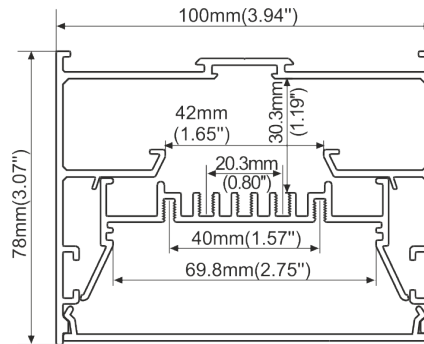

LED Aluminium Profil

SPAL 10078 U-Profil Aufbau/Abhänge

Bestell-Nr.: 10505240

03/2022

Bestell-Nr.	Oberfläche	Montage Art	Schutzart IP	Breite mm	Höhe mm	Länge mm	Ausschnittbreite mm	Max. Leistung W/m	Max. Breite LED-Strip mm
10505240	eloxiert natur inkl. Abdeckung opal	Anbau & Abhängen	20	100	78	2000	-----	23	69,8

Zubehör

Endkappe ohne Loch
Bestell-Nr.: 10505242

Montageclip (Edelstahl)
Bestell-Nr.: 10505243

Innenclip (Edelstahl)
Bestell-Nr.: 10505244

Seilabhängung
Bestell-Nr.: 10505245

LED Aluminium Profil

SPAL 10078 U-Profil Aufbau/Abhänge

Bestell-Nr.: 10505240

Montage Methoden SPAL 10078

- ① Aluminium Profil
- ② Endkappe
- ③ Abschlussplatte
- ④ Montageclip
- ⑤ Seilabhangung
- ⑥ Innenprofil
- ⑦ LED Modul
- ⑧ Innenclip
- ⑨ LED Netzteil
- ⑩ Diffusor