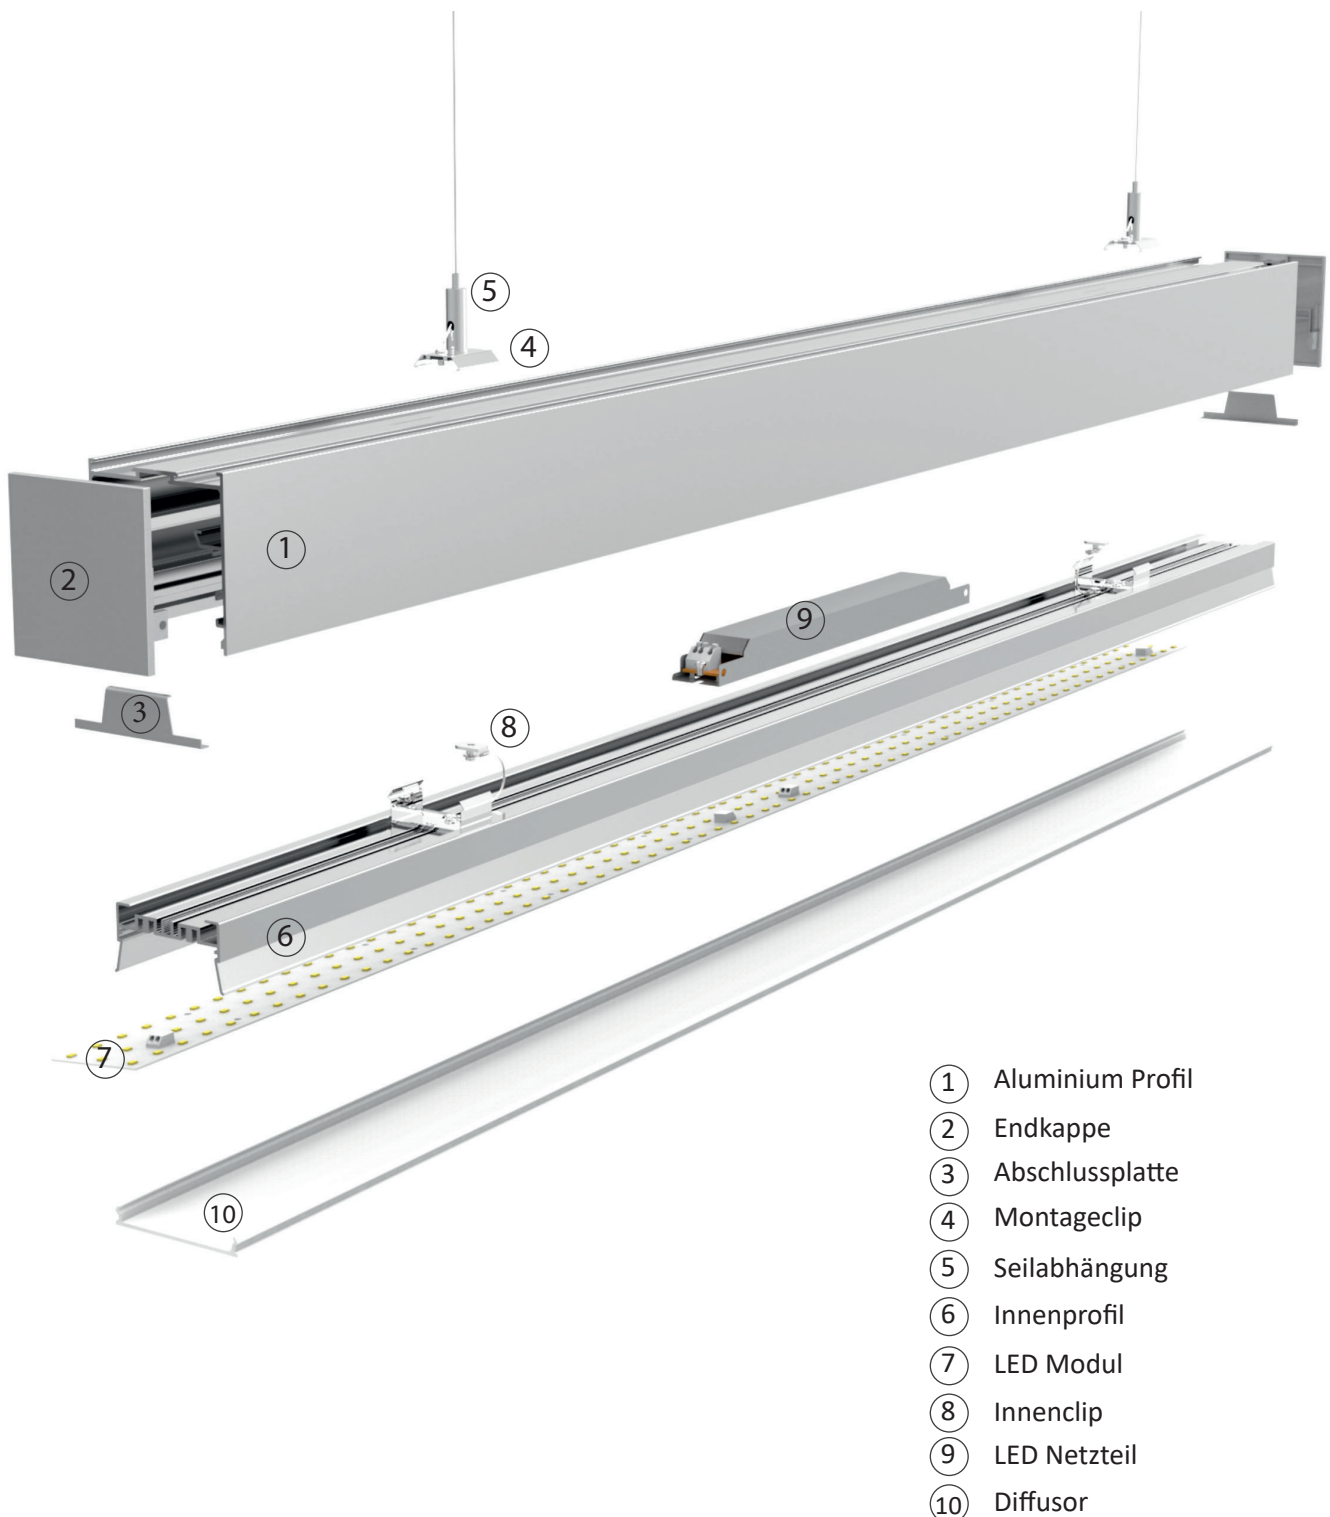

LED Aluminium Profil

SPAL 10078 U-Profil Aufbau/Abhänge

Bestell-Nr.: 10505240

03/2022

Bestell-Nr.	Oberfläche	Montage Art	Schutzart IP	Breite mm	Höhe mm	Länge mm	Ausschnittbreite mm	Max. Leistung W/m	Max. Breite LED-Strip mm
10505240	eloxiert natur inkl. Abdeckung opal	Anbau & Abhängen	20	100	78	2000	-----	23	69,8

Zubehör

Endkappe ohne Loch
Bestell-Nr.: 10505242

Montageclip (Edelstahl)
Bestell-Nr.: 10505243

Innenclip (Edelstahl)
Bestell-Nr.: 10505244

Seilabhängung
Bestell-Nr.: 10505245

LED Aluminium Profil

SPAL 10078 U-Profil Aufbau/Abhänge

Bestell-Nr.: 10505240

Montage Methoden SPAL 10078

- ① Aluminium Profil
- ② Endkappe
- ③ Abschlussplatte
- ④ Montageclip
- ⑤ Seilabhangung
- ⑥ Innenprofil
- ⑦ LED Modul
- ⑧ Innenclip
- ⑨ LED Netzteil
- ⑩ Diffusor