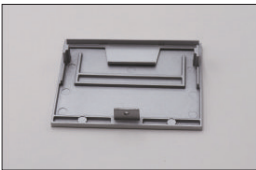

LED Aluminium Profil

SPAL 10078 U-Profil Aufbau/Abhänge

Bestell-Nr.: 10505240

03/2022

Bestell-Nr.	Oberfläche	Montage Art	Schutzart IP	Breite mm	Höhe mm	Länge mm	Ausschnittbreite mm	Max. Leistung W/m	Max. Breite LED-Strip mm
10505240	eloxiert natur inkl. Abdeckung opal	Anbau & Abhängen	20	100	78	2000	-----	23	69,8

Zubehör

Endkappe ohne Loch
Bestell-Nr.: 10505242

Montageclip (Edelstahl)
Bestell-Nr.: 10505243

Innenclip (Edelstahl)
Bestell-Nr.: 10505244

Seilabhängung
Bestell-Nr.: 10505245

LED Aluminium Profil

SPAL 10078 U-Profil Aufbau/Abhänge

Bestell-Nr.: 10505240

Montage Methoden SPAL 10078

- ① Aluminium Profil
- ② Endkappe
- ③ Abschlussplatte
- ④ Montageclip
- ⑤ Seilabhangung
- ⑥ Innenprofil
- ⑦ LED Modul
- ⑧ Innenclip
- ⑨ LED Netzteil
- ⑩ Diffusor