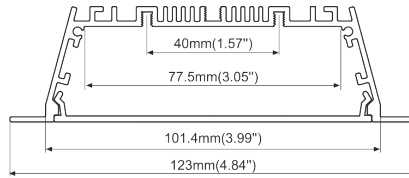

LED Aluminium Einbau-Profil

SPAL12335 U-Profil

Bestell-Nr.: 10505210

03/2022

Bestell-Nr.	Oberfläche	Montage Art	Schutzart IP	Breite mm	Höhe mm	Länge mm	Ausschnittbreite mm	Max. Leistung W/m	Max. Breite LED-Strip mm
10505210	eloxiert natur inkl. Abdeckung opal	Einbau und Aufbau	20	123	35	2500	101,4	23	77,5

Zubehör

Endkappe ohne Loch
Bestell-Nr.: 10505212

Montageclip (Edelstahl)
Bestell-Nr.: 10505213

Änderungen, Druck - und Salzfehler sowie Irrtümer vorbehalten