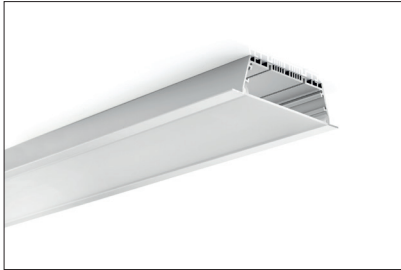

LED Aluminium Einbau-Profil

SPAL12335 U-Profil

Bestell-Nr.: 10505210

03/2022

Bestell-Nr.	Oberfläche	Montage Art	Schutzart IP	Breite mm	Höhe mm	Länge mm	Ausschnittbreite mm	Max. Leistung W/m	Max. Breite LED-Strip mm
10505210	eloxiert natur inkl. Abdeckung opal	Einbau und Aufbau	20	123	35	2500	101,4	23	77,5

Zubehör

Endkappe ohne Loch
Bestell-Nr.: 10505212

Montageclip (Edelstahl)
Bestell-Nr.: 10505213

Änderungen, Druck - und Salzfehler sowie Irrtümer vorbehalten