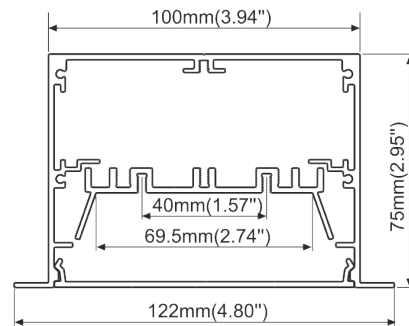

LED Aluminium Einbau-Profil

SPAL 12575 U-Profil

Bestell-Nr.: 10505380

01/2023

Bestell-Nr.	Oberfläche	Montage Art	Schutzart IP	Breite mm	Höhe mm	Länge mm	Ausschnittbreite mm	Max. Breite LED-Strip mm
10505380	eloxiert natur inkl. Abdeckung opal	Einbau	20	122,4	75,1	2500	100	69,5

Zubehör

Endkappe ohne Loch
Bestell-Nr.: 10505382

Montageclip (Edelstahl)
Bestell-Nr.: 10505383

Innenclip (Edelstahl)
Bestell-Nr.: 10505384

Änderungen, Druck- und Satzfehler sowie Irrtümer vorbehalten