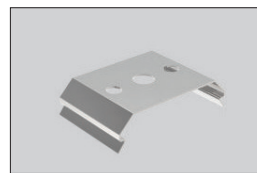

LED Aluminium Profil

SPAL7575-RD U-Profil Aufbau/Abhänge

Bestell-Nr.: 10505270

03/2022

Bestell-Nr.	Oberfläche	Montage Art	Schutzart IP	Breite mm	Höhe mm	Länge mm	Ausschnittbreite mm
10505270	eloxiert natur inkl. Abdeckung opal	Anbau & Ab- hängen	20	75	95	2500	-----

Zubehör

Endkappe ohne Loch
Bestell-Nr.: 10505272

Montageclip (Edelstahl)
Bestell-Nr.: 10505271

Innenclip (Edelstahl)
Bestell-Nr.: 10505273

Seilabhängung
Bestell-Nr.: 10505275

Änderungen, Druck - und Salzfehler sowie Irrtümer vorbehalten