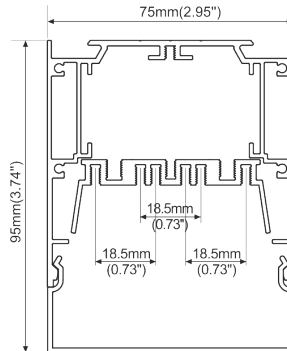

LED Aluminium Profil

SPAL7575-RD U-Profil Aufbau/Abhänge

Bestell-Nr.: 10505270

03/2022

Bestell-Nr.	Oberfläche	Montage Art	Schutzart IP	Breite mm	Höhe mm	Länge mm	Ausschnittbreite mm
10505270	eloxiert natur inkl. Abdeckung opal	Anbau & Ab- hängen	20	75	95	2500	-----

Zubehör

Endkappe ohne Loch
Bestell-Nr.: 10505272

Montageclip (Edelstahl)
Bestell-Nr.: 10505271

Innenclip (Edelstahl)
Bestell-Nr.: 10505273

Seilabhängung
Bestell-Nr.: 10505275

Änderungen, Druck - und Salzfehler sowie Irrtümer vorbehalten