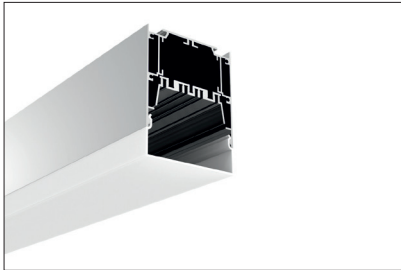

LED Aluminium Profil

SPAL7575-RD U-Profil Aufbau/Abhänge

Bestell-Nr.: 10505270

03/2022

Bestell-Nr.	Oberfläche	Montage Art	Schutzart IP	Breite mm	Höhe mm	Länge mm	Ausschnittbreite mm
10505270	eloxiert natur inkl. Abdeckung opal	Anbau & Ab- hängen	20	75	95	2500	-----

Zubehör

Endkappe ohne Loch
Bestell-Nr.: 10505272

Montageclip (Edelstahl)
Bestell-Nr.: 10505271

Innenclip (Edelstahl)
Bestell-Nr.: 10505273

Seilabhängung
Bestell-Nr.: 10505275

Änderungen, Druck - und Salzfehler sowie Irrtümer vorbehalten