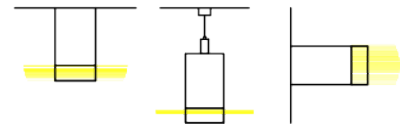

LED Aluminium Profil

SPAL7575-RD U-Profil Aufbau/Abhänge

Bestell-Nr.: 10505270

03/2022

Bestell-Nr.	Oberfläche	Montage Art	Schutzart IP	Breite mm	Höhe mm	Länge mm	Ausschnittbreite mm
10505270	eloxiert natur inkl. Abdeckung opal	Anbau & Ab- hängen	20	75	95	2500	-----

Zubehör

Endkappe ohne Loch
Bestell-Nr.: 10505272

Montageclip (Edelstahl)
Bestell-Nr.: 10505271

Innenclip (Edelstahl)
Bestell-Nr.: 10505273

Seilabhängung
Bestell-Nr.: 10505275

Änderungen, Druck - und Salzfehler sowie Irrtümer vorbehalten