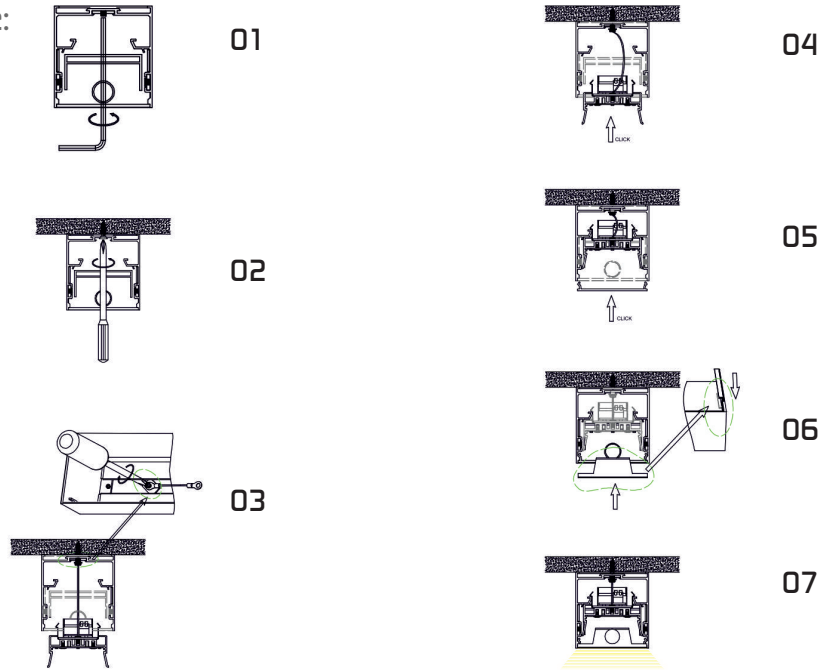

LED Aluminium Profil

SPAL7578 U-Profil Aufbau/Abhänge

Bestell-Nr.: 10505230

01/2023

Bestell-Nr.	Oberfläche	Montage Art	Schutzart IP	Breite mm	Höhe mm	Länge mm	Ausschnittbreite mm	Max. Leistung W/m	Max. Breite LED-Strip mm
10505230	eloxiert natur inkl. Abdeckung opal	Anbau & Abhängen	20	75	78	2500	-----	23	52,5

Zubehör

Endkappe ohne Loch
Bestell-Nr.: 10505232

Montageclip (Edelstahl)
Bestell-Nr.: 10505233

Innenclip (Edelstahl)
Bestell-Nr.: 10505234

Seilabhängung
Bestell-Nr.: 10505235

Seite 1/2

Änderungen, Druck- und Salzfehler sowie Irrtümer vorbehalten

LED Aluminium Profil

SPAL7578 U-Profil Aufbau/Abhänge

Bestell-Nr.: 10505230

Montage Methoden SPAL7578

Oberflächen Montage:

Abhänge Montage: