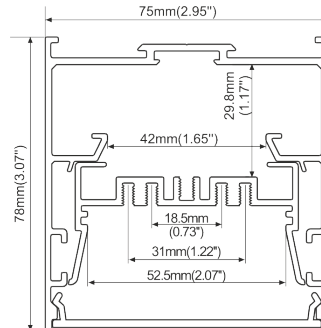

LED Aluminium Profil

SPAL7578 U-Profil Aufbau/Abhänge

Bestell-Nr.: 10505230

01/2023

Bestell-Nr.	Oberfläche	Montage Art	Schutzart IP	Breite mm	Höhe mm	Länge mm	Ausschnittbreite mm	Max. Leistung W/m	Max. Breite LED-Strip mm
10505230	eloxiert natur inkl. Abdeckung opal	Anbau & Abhängen	20	75	78	2500	-----	23	52,5

Zubehör

Endkappe ohne Loch
Bestell-Nr.: 10505232

Montageclip (Edelstahl)
Bestell-Nr.: 10505233

Innenclip (Edelstahl)
Bestell-Nr.: 10505234

Seilabhängung
Bestell-Nr.: 10505235

Seite 1/2

Änderungen, Druck- und Salzfehler sowie Irrtümer vorbehalten

LED Aluminium Profil

SPAL7578 U-Profil Aufbau/Abhänge

Bestell-Nr.: 10505230

Montage Methoden SPAL7578

Oberflächen Montage:

Abhänge Montage: