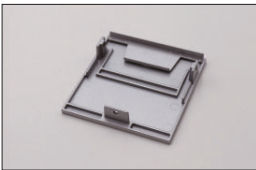

LED Aluminium Profil

SPAL7578 U-Profil Aufbau/Abhänge

Bestell-Nr.: 10505230

01/2023

Bestell-Nr.	Oberfläche	Montage Art	Schutzart IP	Breite mm	Höhe mm	Länge mm	Ausschnittbreite mm	Max. Leistung W/m	Max. Breite LED-Strip mm
10505230	eloxiert natur inkl. Abdeckung opal	Anbau & Abhängen	20	75	78	2500	-----	23	52,5

Zubehör

Endkappe ohne Loch
Bestell-Nr.: 10505232

Montageclip (Edelstahl)
Bestell-Nr.: 10505233

Innenclip (Edelstahl)
Bestell-Nr.: 10505234

Seilabhängung
Bestell-Nr.: 10505235

Seite 1/2

Änderungen, Druck- und Salzfehler sowie Irrtümer vorbehalten

LED Aluminium Profil

SPAL7578 U-Profil Aufbau/Abhänge

Bestell-Nr.: 10505230

Montage Methoden SPAL7578

Oberflächen Montage:

Abhänge Montage: