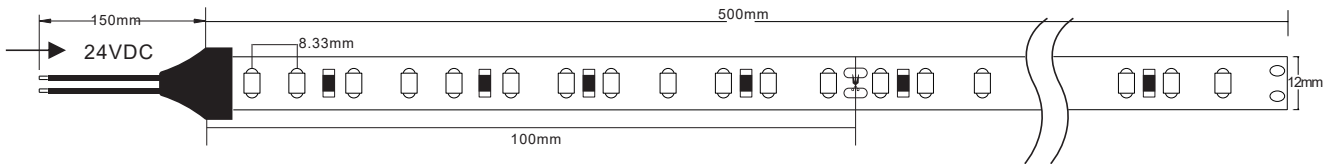

LED Streifen

14,4W 120 LEDs/m

IP67 ● ○ (Tunable White)

03/2022

Bestell-Nr.	Leistung W/m	Lichtfarbe K	Lichtstrom lm/m	LEDs/m	Schutzart IP	Spannung VDC	Breite mm	Rollenlänge m	Teilbarkeit mm	CRI
10500226	14,4	2700 - 6500	1000	120	67	24	12	5	100	>80