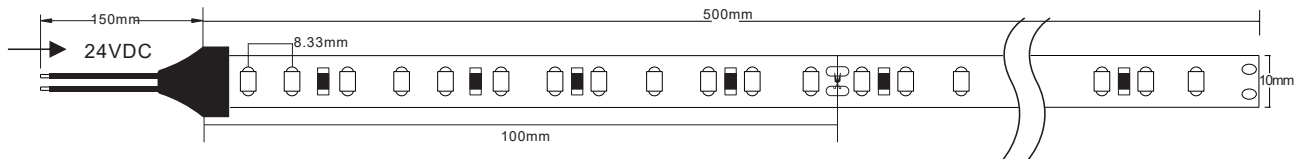

LED Streifen

19,2W 120 LEDs/m

IP20   (Tunable White)

01/2023

Bestell-Nr.	Leistung W/m	Lichtfarbe K	Lichtstrom lm/m	LEDs/m	Schutzart IP	Spannung VDC	Breite mm	Rollenlänge m	Teilbarkeit mm	CRI
10500303	19,2	2700 - 6500	1600	120	20	24	10	5	100	>80