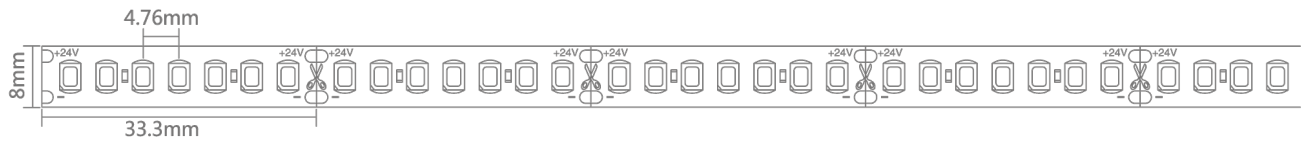

# LED Streifen

**19,2W 210 LEDs/m**

IP20

03/2022

Bestell-Nr.	Leistung W/m	Lichtfarbe K	Lichtstrom lm/m	LEDs/m	Schutzart IP	Spannung VDC	Breite mm	Rollenlänge m	Teilbarkeit mm	CRI
10500305	19,2	3000	2030	210	20	24	8	5	33,3	>90
10500306	19,2	3000	2030	210	20	24	8	25	33,3	>90
10500310	19,2	4000	2030	210	20	24	8	5	33,3	>90
10500311	19,2	4000	2030	210	20	24	8	25	33,3	>90