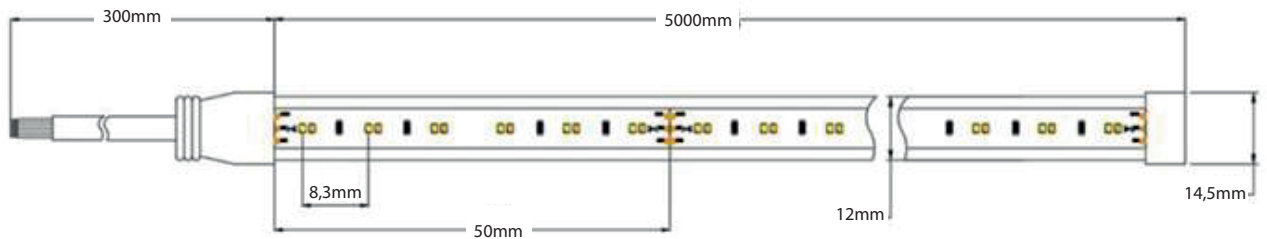

# LED Streifen

19,2W 240 LEDs/m

IP67 ● ○ (Tunable White)

01/2023

Bestell-Nr.	Leistung W/m	Lichtfarbe K	Lichtstrom lm/m	LEDs/m	Schutzart IP	Spannung VDC	Breite mm	Rollenlänge m	Teilbarkeit mm	CRI
10500231	19,2	2700 - 6500	1600	240	67	24	12	5	50	>80