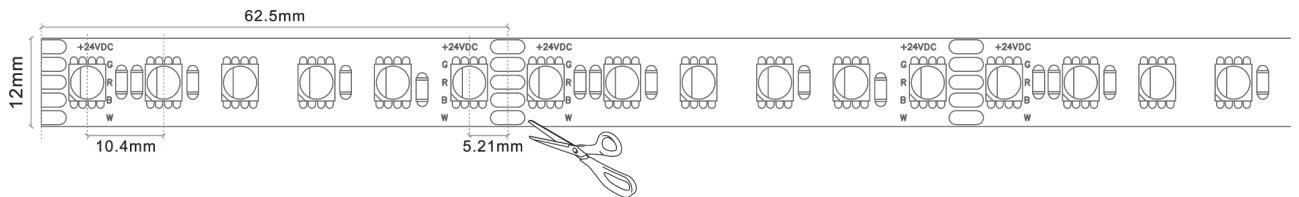

# LED Streifen RGBWW

23W 96 LEDs/m

IP20 ● ● ● ○

01/2023

Bestell-Nr.	Leistung W/m	Lichtfarbe K	Lichtstrom lm/m	LEDs/m	Schutzart IP	Spannung VDC	Breite mm	Rollenlänge m	Teilbarkeit mm	CRI
10500410	23	RGB 3000K	967	96	20	24	12	5	62,5	>90+
10500411	23	RGB 3000K	967	96	20	24	12	25	62,5	>90+