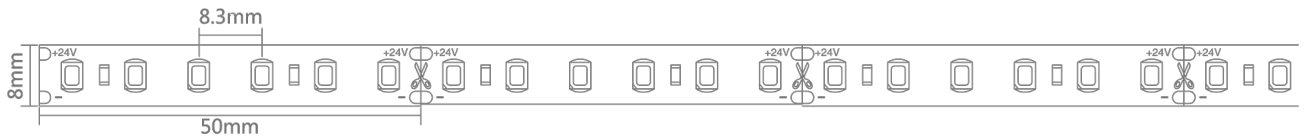

LED Streifen

4,8W 120 LEDs/m

IP20

03/2022

Bestell-Nr.	Leistung W/m	Lichtfarbe K	Lichtstrom lm/m	LEDs/m	Schutzart IP	Spannung VDC	Breite mm	Rollenlänge m	Teilbarkeit mm	CRI
10500051	4,8	3000	500	120	20	24	8	5	50	>90
10500052	4,8	3000	500	120	20	24	8	25	50	>90
10500056	4,8	4000	500	120	20	24	8	5	50	>90
10500057	4,8	4000	500	120	20	24	8	25	50	>90