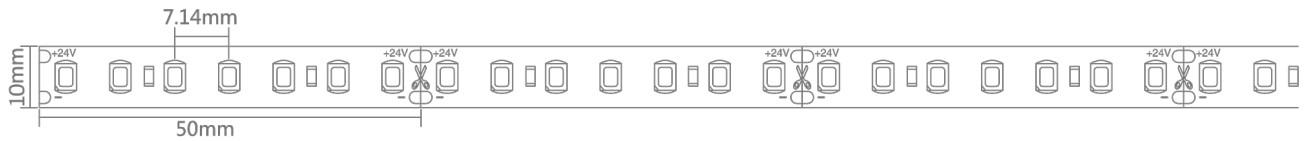

LED Streifen

9,6W 140 LEDs/m**IP67**

03/2022

Bestell-Nr.	Leistung W/m	Lichtfarbe K	Lichtstrom lm/m	LEDs/m	Schutzart IP	Spannung VDC	Breite mm	Rollenlänge m	Teilbarkeit mm	CRI
10500107	9,6	3000	980	140	67	24	10	5	50	>90
10500108	9,6	3000	980	140	67	24	10	25	50	>90
10500111	9,6	4000	980	140	67	24	10	5	50	>90
10500112	9,6	4000	980	140	67	24	10	25	50	>90