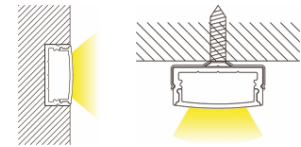

LED Aluminium Einbau-Profil

SPALO14-R U-Profil

Bestell-Nr.: 10505190

03/2022

Bestell-Nr.	Oberfläche	Montage Art	Schutzart IP	Breite mm	Höhe mm	Länge mm	Ausschnittbreite mm	Max. Leistung W/m	Max. Breite LED-Strip mm
10505190	eloxiert natur inkl. Abdeckung opal	Einbau und Aufbau	20	23,5	10	2500	23,5	14,4	20

Zubehör

Endkappe mit Loch
Bestell-Nr.: 10505191

Endkappe ohne Loch
Bestell-Nr.: 10505192

Montageclip (Edelstahl)
Bestell-Nr.: 10505193

Änderungen, Druck- und Salzfehler sowie Irrtümer vorbehalten