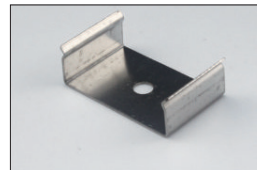

LED Aluminium Einbau-Profil

SPALO14-R U-Profil

Bestell-Nr.: 10505190

03/2022

Bestell-Nr.	Oberfläche	Montage Art	Schutzart IP	Breite mm	Höhe mm	Länge mm	Ausschnittbreite mm	Max. Leistung W/m	Max. Breite LED-Strip mm
10505190	eloxiert natur inkl. Abdeckung opal	Einbau und Aufbau	20	23,5	10	2500	23,5	14,4	20

Zubehör

Endkappe mit Loch
Bestell-Nr.: 10505191

Endkappe ohne Loch
Bestell-Nr.: 10505192

Montageclip (Edelstahl)
Bestell-Nr.: 10505193

Änderungen, Druck- und Salzfehler sowie Irrtümer vorbehalten