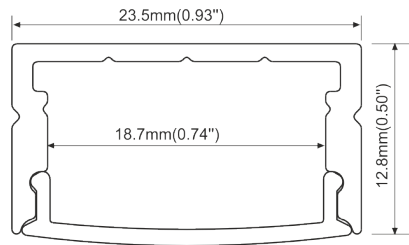

LED Aluminium Einbau-Profil

SPALO14-R U-Profil

Bestell-Nr.: 10505190

03/2022

Bestell-Nr.	Oberfläche	Montage Art	Schutzart IP	Breite mm	Höhe mm	Länge mm	Ausschnittbreite mm	Max. Leistung W/m	Max. Breite LED-Strip mm
10505190	eloxiert natur inkl. Abdeckung opal	Einbau und Aufbau	20	23,5	10	2500	23,5	14,4	20

Zubehör

Endkappe mit Loch
Bestell-Nr.: 10505191

Endkappe ohne Loch
Bestell-Nr.: 10505192

Montageclip (Edelstahl)
Bestell-Nr.: 10505193

Änderungen, Druck- und Salzfehler sowie Irrtümer vorbehalten