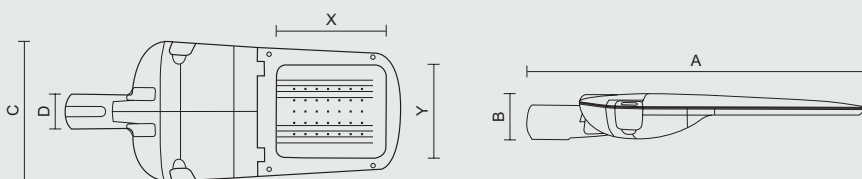

A	B	C	D	X	Y
S	630	95	265	60	185	150
M	720	100	310	60	235	200