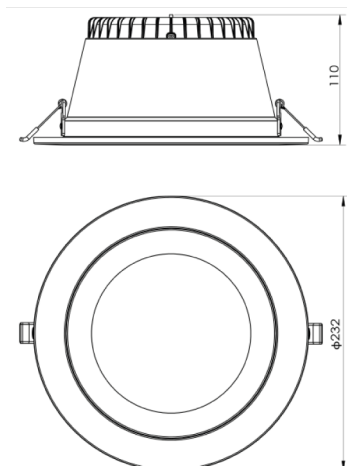

Downlight

LED 8inch

IP20/IP64 SKII

09/2022

Der elegante und stilvolle LED Downlight besteht aus Aluminium mit weißer Beschichtung. Ein gutes Wärmemanagement gewährleistet einen stabilen Betrieb der LED's und steuert die Lichtverteilung effektiv.

Perfektes optisches Design sorgt für weiches und gleichmäßiges Licht. Sofortiges Leuchten, kein Flackern, kein Blenden. Frei von Blei, Quecksilber und anderen Schadstoffen. Dieses Produkt wird häufig in Einkaufszentren, Hotels, Restaurants usw. verwendet.

Die Farbtemperatur kann eingestellt werden. Es gibt diesen Downlight in DALI dimmbarer und nicht dimmbarer Ausführung.

Systemleistung:	28W
Spannung:	AC 220V-240V / 50Hz
Lichtstrom:	2.800lm / 3.320lm /3.080lm
Farbtemperatur:	3000K/4000K/5700K umschaltbar
Farbwiedergabe:	Ra>80
Abstrahlwinkel:	80°
Lebensdauer:	50.000h
Temperatur:	-20°C - +40°C
Schutzart:	IP20/IP64
Schutzklasse:	SKII
Garantie:	5 Jahre
Material:	Gehäuse aus Aluminium (Weiß)
Abmessung:	Ø = 232mm / h = 110mm
Ausschnitt:	Ø = 195-210mm

Beschreibung	Artikel-Nr.	Bestell-Nr.
28W nicht dimmbar	SP-DL-8I-W-28W/840-ND	10014360
28W DALI dimmbar	SP-DL-8I-W-28W/840-DA	10014361