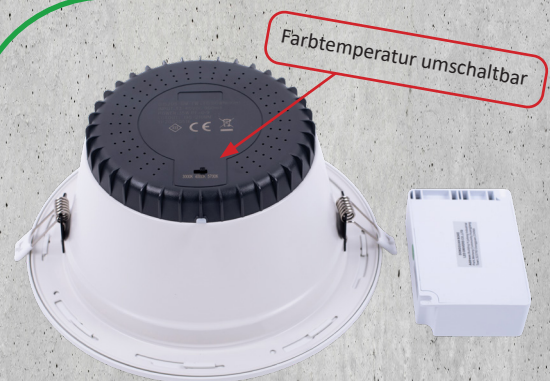

# Downlight

LED 8inch

IP20/IP64 SKII

09/2022

Der elegante und stilvolle LED Downlight besteht aus Aluminium mit weißer Beschichtung. Ein gutes Wärmemanagement gewährleistet einen stabilen Betrieb der LED's und steuert die Lichtverteilung effektiv.

Die Farbtemperatur kann eingestellt werden. Es gibt diesen Downlight in DALI dimmbarer und nicht dimmbarer Ausführung.

Systemleistung:	28W
Spannung:	AC 220V-240V / 50Hz
Lichtstrom:	2.800lm / 3.320lm /3.080lm
Farbtemperatur:	3000K/4000K/5700K umschaltbar
Farbwiedergabe:	Ra>80
Abstrahlwinkel:	80°
Lebensdauer:	50.000h
Temperatur:	-20°C - +40°C
Schutzart:	IP20/IP64
Schutzklasse:	SKII
Garantie:	5 Jahre
Material:	Gehäuse aus Aluminium (Weiß)
Abmessung:	Ø = 232mm / h = 110mm
Ausschnitt:	Ø = 195-210mm

Beschreibung	Artikel-Nr.	Bestell-Nr.
28W nicht dimmbar	SP-DL-8I-W-28W/840-ND	<b>10014360</b>
28W DALI dimmbar	SP-DL-8I-W-28W/840-DA	<b>10014361</b>

28W

2.800lm / 3.320lm / 3.080lm

3000K/4000K/5700K

umschaltbar