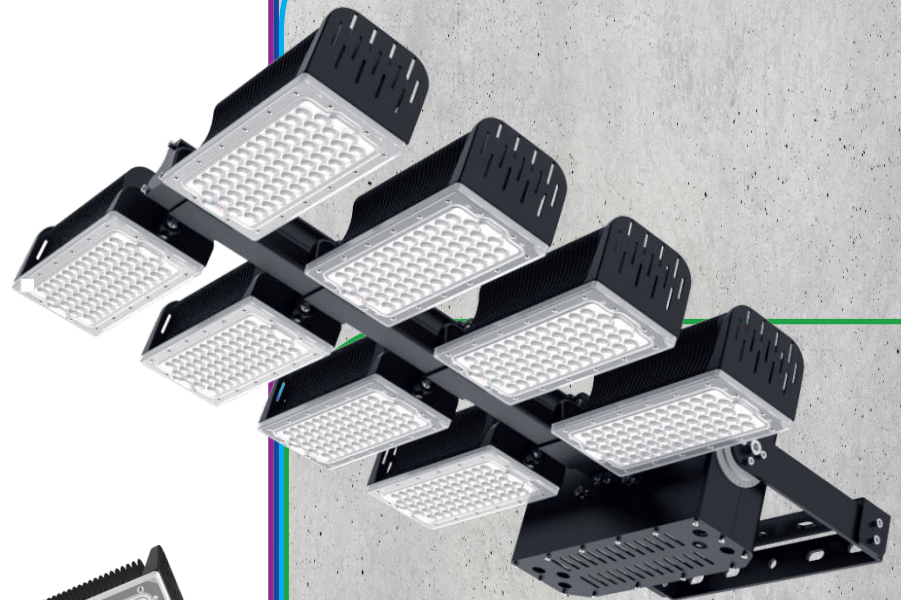

Speziell:

- für Sportstätten
- LED Netzteile wahlweise in der Box an der Leuchte oder extern
- Bestehend aus 4 bis 12 x 120W Modulen, einzeln einstellbar
- inkl. Befestigungsbügel
- inkl. Lichtblendkappen
- nicht dimmbar oder DALI dimmbar erhältlich

30°

60°

90°

480W bis 1440W
84.000lm bis 252.000lm
3.000K / 4.000K / 5.700K

Änderungen, Druck - und Satzfehler sowie Irrtümer vorbehalten