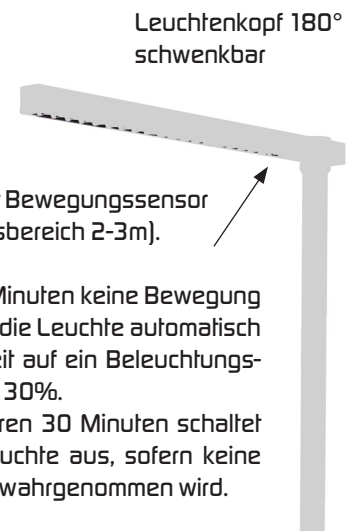

Bestell-Nr.	10181015
Systemleistung	70W (40W up & 30W down)
Spannung	AC 200V - 240V / 50Hz
Lichtstrom nach oben	5.600lm
Lichtstrom nach unten	3.200lm
Farbwiedergabe	Ra >80
Farbtemperatur	4.000K
Lebensdauer	50 000h L80/B20
Schutzart	IP20
Garantie	5 Jahre (Vollgarantie)
Prüfzeichen	CE
Leuchte	h=2.000mm
Leuchtenkopf	l=1.000mm / b=50mm / h=50mm
	nicht dimmbar ON/OFF / Sensor
UVP [EUR]	452,09 (G1)

- Gehäuse aus Aluminiumprofil silber
- Diffusor aus PMMA
- sehr modernes, schlichtes Design
- mit indirektem Lichtanteil nach oben
- LED Treiber: Boko
- Standplatte in U-Ausführung
- mit 3m Anschlusskabel und Schuko-Stecker
- keine UV- und keine IR-Emissionen
- für variable Bürokonzepte
- Power Faktor: >0,9
- Blendwert: UGR <19 (Bildschirm-Arbeitsplatztauglich)
- Leuchtenkopf 180° schwenkbar