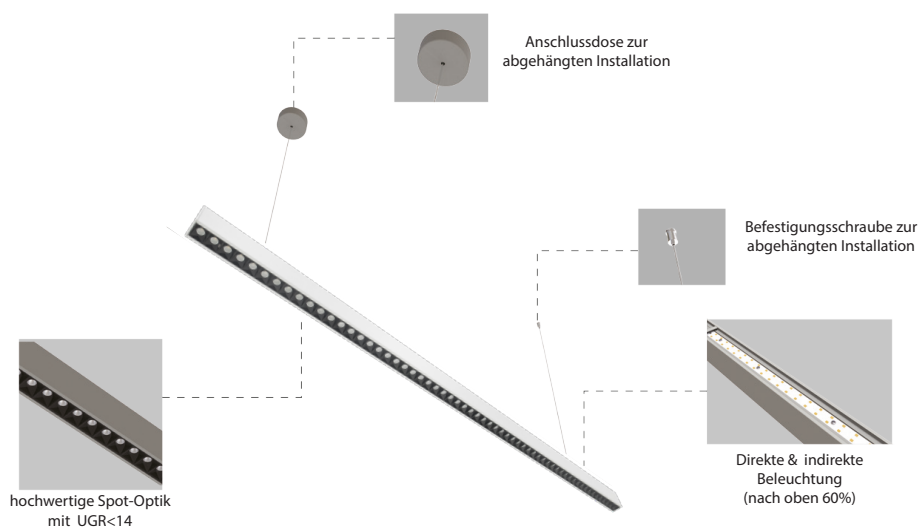

# LED Officeleuchte

UGR<14 / 140lm/W

Eine schlichte, moderne Officeleuchte mit direktem und indirektem Licht. Nach unten wird das Licht mit einer Spot-Optik mit 50° verteilt, wodurch ein Blendwert von UGR<14 erreicht wird.

Der kräftige, breitsstrahlende indirekte Lichtanteil hellt den Raum über die Decke auf und schafft ein optisch angenehmes Raumklima.

<b>Bestell-Nr.:</b>	<b>10695000</b>
Systemleistung	54W
Spannung	AC 220V - 240V / 50Hz
Lichtstrom nach oben	4.536lm
Lichtstrom nach unten	3.024lm
Farbwiedergabe	Ra >80
Farbtemperatur	4.000K
Temperaturbereich	+5°C bis +35°C
Abstrahlwinkel	120° / 50° nach unten
Schutzart	IP20
Schutzklasse	SKI
Garantie	3 Jahre
Prüfzeichen	CE
Abmessung	l= 1580mm / b= 42mm / h = 61mm
	DALI dimmbar
<b>UVP [EUR]</b>	<b>271,91 (G1)</b>

- Gehäuse aus Aluminium weiß
- LED Treiber in der Leuchte integriert
- Sehr modernes, schlichtes Design
- Mit indirektem Lichtanteil nach oben
- Blendwert: UGR <14
- SDCM: <3