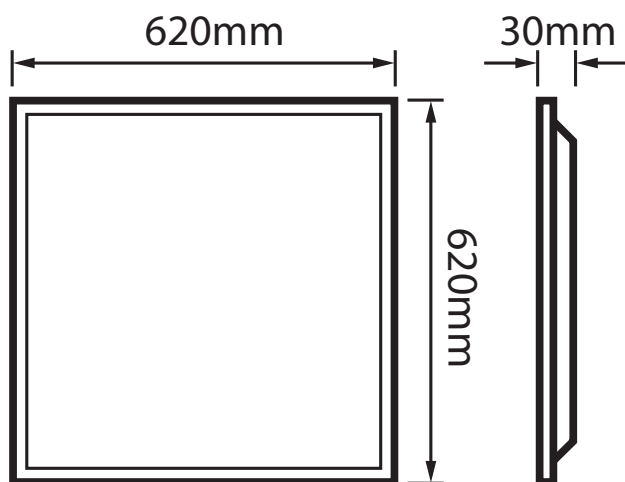

Bestell-Nr.:	10601090
Systemleistung	30W
Spannung	220-240VAC / 50Hz
Lichtstrom	4.000lm
Effizienz	125lm/Watt
Farbwiedergabe	Ra>80
Farbtemperatur	4.000K
Abstrahlwinkel	120°
Lebensdauer	50 000h / L80
Temperaturbereich	-15°C bis +40°C
Schutzart	IP20
Schutzklasse	SKII
Garantie	5 Jahre
Material	Gehäuse aus Aluminium Abdeckung opal
Prüfzeichen	CE, RoHS
Abmessung	l=620mm /b=620mm /h=30mm
	nicht dimmbar
UVP [EUR]	82,04 (G2)