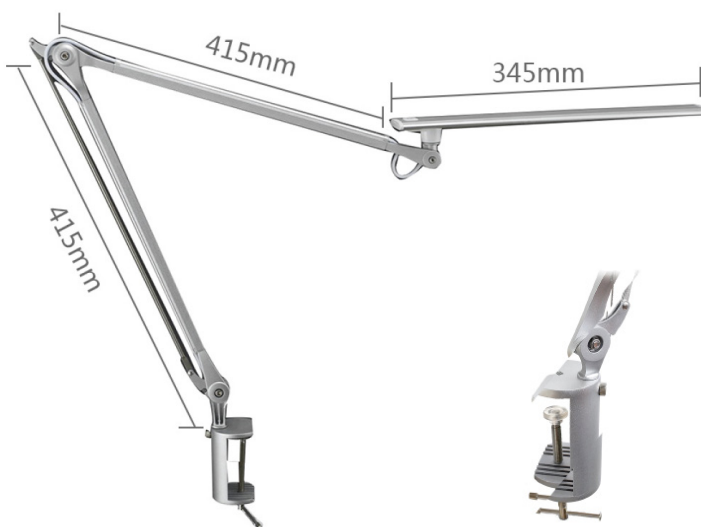

Klemme

Bestell-Nr.: 10181101

UVP [EUR] 33,93 (G1)