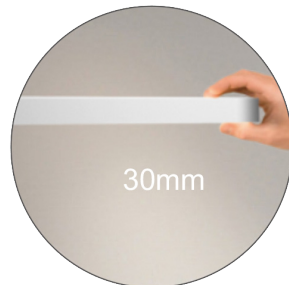

30mm

Kompakte Bauform mit exzellenter Verarbeitung und nur 30mm Stärke