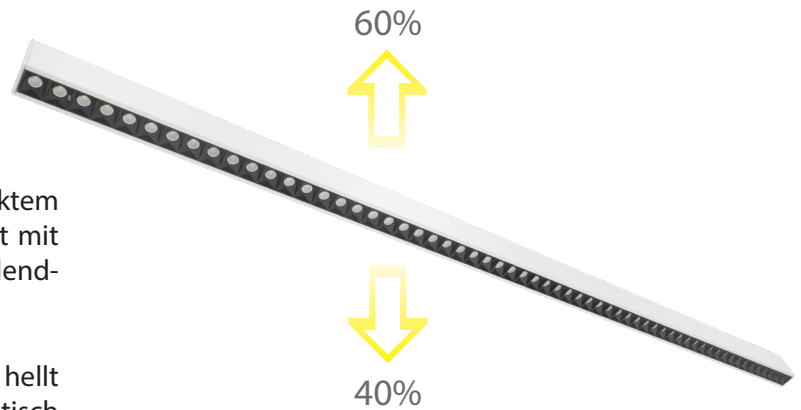

# LED Officeleuchte

UGR<14 / 140lm/W

Eine schlichte, moderne Officeleuchte mit direktem und indirektem Licht. Nach unten wird das Licht mit einer Spot-Optik mit 50° verteilt, wodurch ein Blendwert von UGR<14 erreicht wird.

Der kräftige, breitsstrahlende indirekte Lichtanteil hellt den Raum über die Decke auf und schafft ein optisch angenehmes Raumklima.

<b>Bestell-Nr.:</b>	<b>10695000</b>
Systemleistung	54W
Spannung	AC 220V - 240V / 50Hz
Lichtstrom nach oben	4.536lm
Lichtstrom nach unten	3.024lm
Farbwiedergabe	Ra >80
Farbtemperatur	4.000K
Temperaturbereich	+5°C bis +35°C
Abstrahlwinkel	120° / 50° nach unten
Schutzart	IP20
Schutzklasse	SKI
Garantie	3 Jahre
Prüfzeichen	CE
Abmessung	l= 1580mm / b= 42mm / h = 61mm
	DALI dimmbar
<b>UVP [EUR]</b>	<b>271,91 (G1)</b>