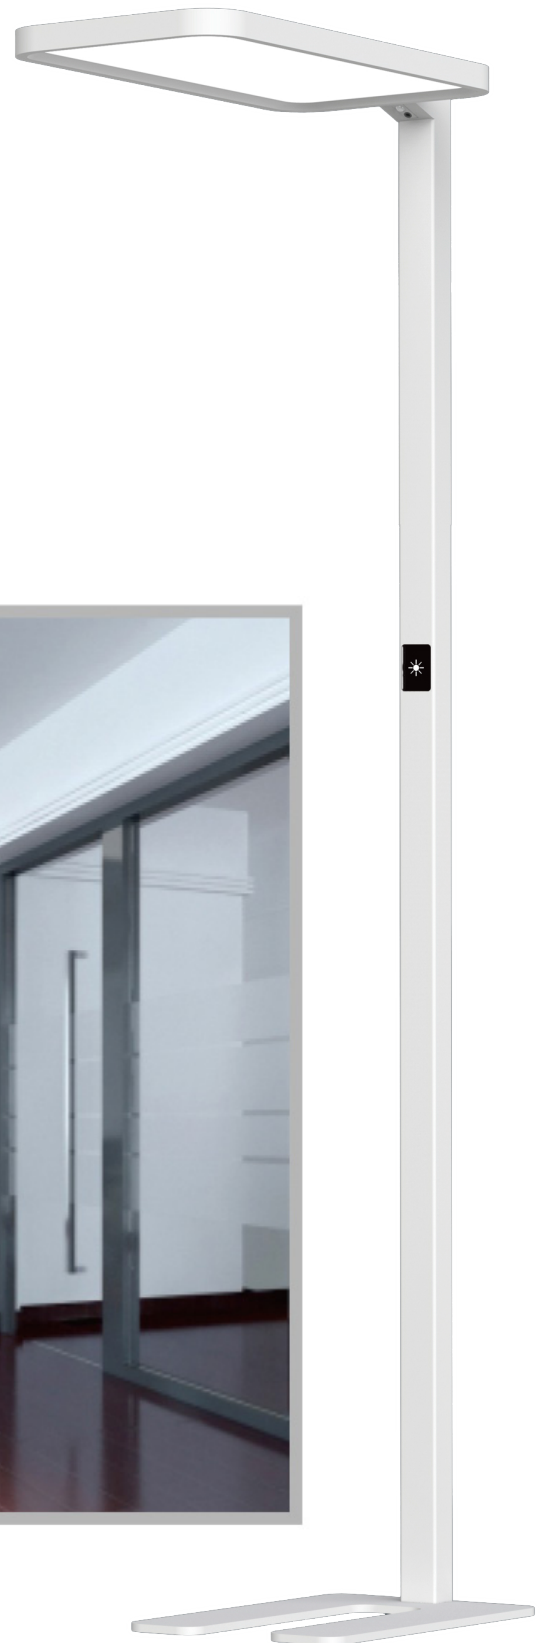

LED Stehleuchte Vario II

UGR<19 / Up-Down Sensor

Elegantes, schlichtes Design und umfangreiche Funktionen, zeichnen diese hochwertige Stehleuchte aus. Durch die variable Lichtmenge nach oben und nach unten, kann die Leuchte an die Erfordernisse in modernen Bürouräumen angepasst werden.

Der Bewegungssensor schaltet die Leuchte dann ein, wenn sie benötigt wird. Der Tageslichtsensor regelt die Leuchte automatisch auf die benötigte Helligkeit.