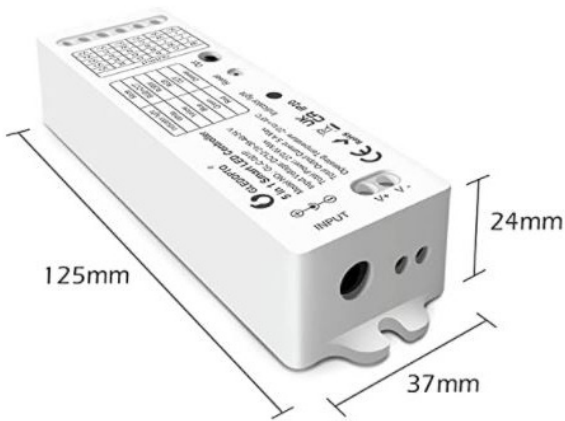

## RGBW

03/2022

Bestell-Nr.	Versorgungsspannung VDC	Leistung je Kanal A	Ausgangsleistung W	Ausgangstyp	dimmbar	Maße l / b / h mm
10798005	5-24	5	Max. 270	Konstantspannung	Fernbedienung	125 / 37 / 24

Änderungen, Druck - und Salzfehler sowie Irrtümer vorbehalten