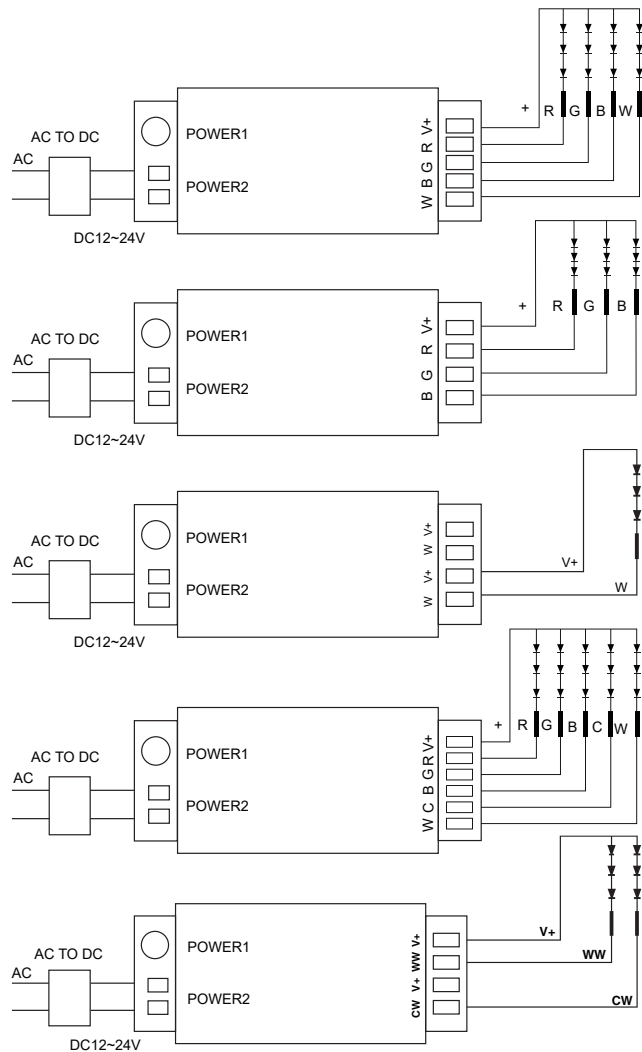

# LED Controller

## RGBW

03/2022

Bestell-Nr.	Versorgungsspannung VDC	Leistung je Kanal A	Ausgangsleistung W	Ausgangstyp	dimmbar	Maße l / b / h mm
10798005	5-24	5	Max. 270	Konstantspannung	Fernbedienung	125 / 37 / 24

Änderungen, Druck - und Salzfehler sowie Irrtümer vorbehalten