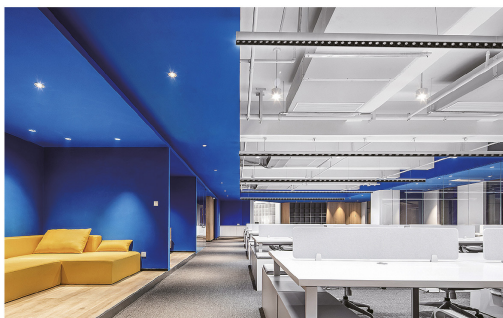

LED Officeleuchte

IP20 1500mm

07/2022

Eine schlichte, moderne Officeleuchte mit direktem und indirektem Licht. Nach unten wird das Licht mit einer Spot-Optik mit 50° verteilt, wodurch ein Blendwert von UGR<14 erreicht wird.

Der kräftige, breitsstrahlende indirekte Lichtanteil hellt den Raum über die Decke auf und schafft ein optisch angenehmes Raumklima.

Systemleistung:	54W
Spannung:	AC 220V - 240V / 50 Hz
Lichtstrom:	7.560 lm (4.536lm nach oben / 3.024lm nach unten)
Farbwiedergabe:	Ra>80
Farbtemperatur:	4.000K
Abstrahlwinkel:	50° nach unten / 120°
Schutzart:	IP20
Schutzklasse	SKI
UGR:	<14
SDCM:	<3
Garantie:	3 Jahre
Material Gehäuse:	ALuminium weiß
Prüfzeichen:	CE
Abmessung:	l= 1580mm / b= 42 / h = 61mm
dimmbar:	DALI

Speziell:

- Gehäuse aus Aluminium weiß
- LED Treiber in der Leuchte integriert
- sehr modernes, schlichtes Design
- mit indirektem Lichtanteil nach oben
- Blendwert: UGR <14

Beschreibung	Artikel-Nr.:	Bestell-Nr.:
54W 7.560lm 4.000K	SP-OFF-D-I-7560/840-DA	10695000