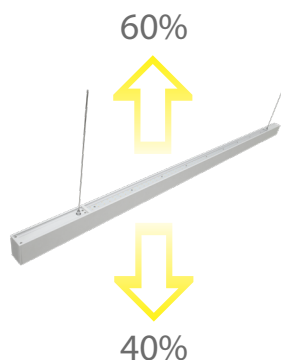

LED Officeleuchte

IP20 1500mm

07/2022

Eine schlichte, moderne Officeleuchte mit direktem und indirektem Licht. Nach unten wird das Licht mit einer Spot-Optik mit 50° verteilt, wodurch ein Blendwert von UGR<14 erreicht wird.

Der kräftige, breitsstrahlende indirekte Lichtanteil hellt den Raum über die Decke auf und schafft ein optisch angenehmes Raumklima.

Systemleistung:	54W
Spannung:	AC 220V - 240V / 50 Hz
Lichtstrom:	7.560 lm (4.536lm nach oben / 3.024lm nach unten)
Farbwiedergabe:	Ra>80
Farbtemperatur:	4.000K
Abstrahlwinkel:	50° nach unten / 120°
Schutzart:	IP20
Schutzklasse	SKI
UGR:	<14
SDCM:	<3
Garantie:	3 Jahre
Material Gehäuse:	ALuminium weiß
Prüfzeichen:	CE
Abmessung:	l= 1580mm / b= 42 / h = 61mm
dimmbar:	DALI

Speziell:

- Gehäuse aus Aluminium weiß
- LED Treiber in der Leuchte integriert
- sehr modernes, schlichtes Design
- mit indirektem Lichtanteil nach oben
- Blendwert: UGR <14

Beschreibung	Artikel-Nr.:	Bestell-Nr.:
54W 7.560lm 4.000K	SP-OFF-D-I-7560/840-DA	10695000