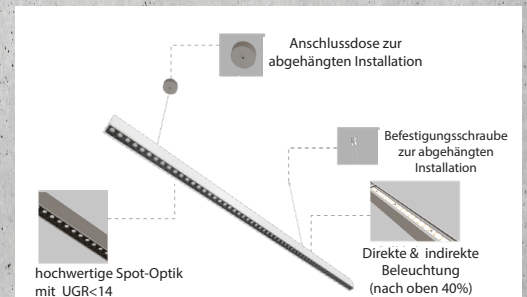

54W
7.560lm
4.000K