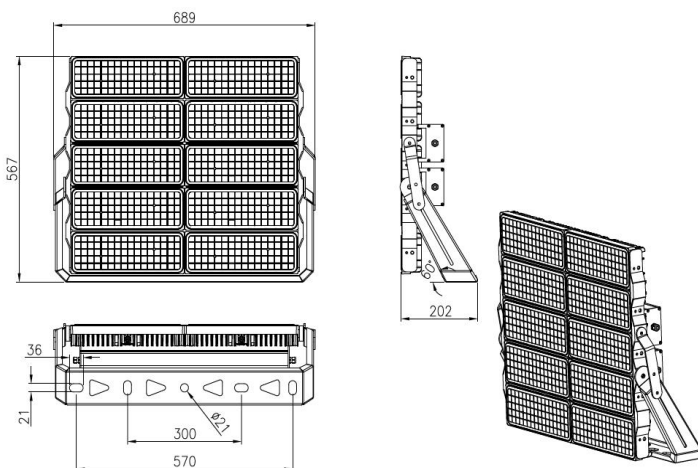

Pandora MFL Plus Flood Light

75W - 1200W

Seite 3

1000W