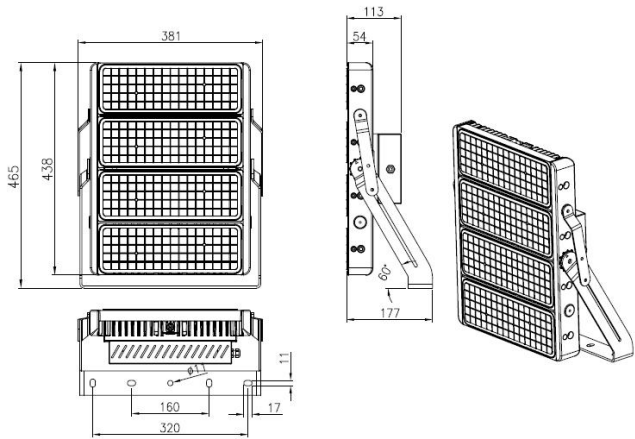

Dimensions

75W / 100W

150W / 200W

Pandora MFL Plus Flood Light

75W - 1200W

Seite 3

300W

400W