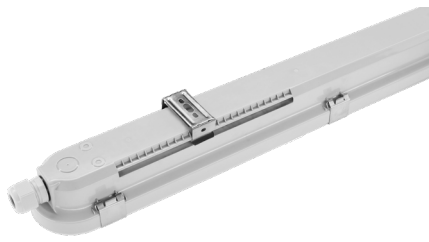

GreenLINE Plus

LED Feuchtraumleuchte

IP66 1200mm/1500mm

01/2023

Speziell:

- 4 fach umschaltbare Leistung, optimiert auf jeden Lichtbedarf!
- bis zu 150 Lumen pro Watt!
- **5 polige Durchgangsverdrahtung**
- eine zweite PG Verschraubung wird mitgeliefert
- prismatische Abdeckung für optimierte Lichtverteilung
- 200mm Befestigungsbereich der Deckenmontageclips -> einfacher Ersatz bei bestehenden Bohrungen
- LED Platine direkt in der Abdeckung befestigt, hoher Berührungsschutz, einfaches öffnen der Leuchte
- Clips und Befestigungen aus Edelstahl

GreenLINE Plus

LED Feuchtraumleuchte

200mm Befestigungsbereich der Deckenmontageclips -> einfacher Ersatz bei bestehenden Bohrungen

LED Platine direkt in der Abdeckung befestigt, hoher Berührungsschutz, einfaches öffnen der Leuchte