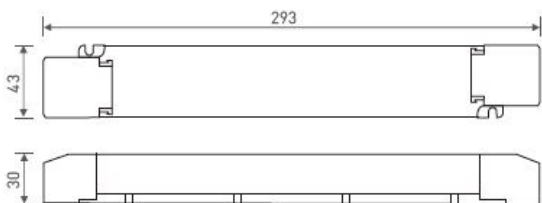

LED Vorschaltgerät

24VDC/CV DALI 2-1 IP20

Bestell-Nr.	Versorgungsspannung VAC	Ausgangsspannung VDC	Ausgangsleistung W	Schutzart IP	Ausgangstyp	dimmbar	Maße l / b / h mm
10503650	220-240	24	Max. 75	20	Konstantspannung	2 in 1 DALI-PUSH DIM	293 / 43 / 30
10503651	220-240	24	Max. 100	20	Konstantspannung	2 in 1 DALI-PUSH DIM	293 / 43 / 30
10503652	220-240	24	Max. 150	20	Konstantspannung	2 in 1 DALI-PUSH DIM	352 / 43 / 30