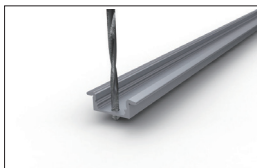

Montage

Schritt 1