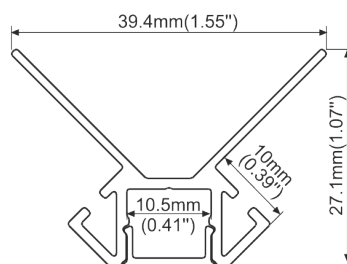

SPAL089

Bestell-Nr.	Oberfläche	Montage Art	Schutzart IP	Breite mm	Höhe mm	Länge mm	Ausschnittbreite mm	Max. Breite LED-Strip mm
10505330	eloxiert natur inkl. Abdeckung opal	Einbau	20	39,4	27,1	2000	-----	10,5