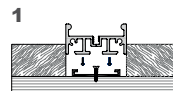

Installation