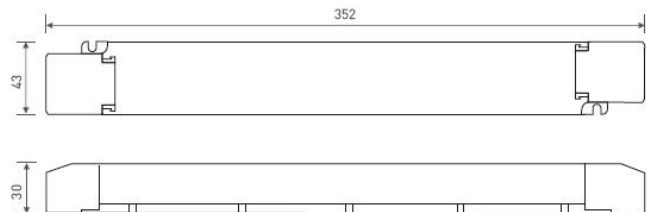

LED Vorschaltgerät

24VDC/CV DALI 2-1 IP20

Bestell-Nr.	Versorgungsspannung VAC	Ausgangsspannung VDC	Ausgangsleistung W	Schutzart IP	Ausgangstyp	dimmbar	Maße l / b / h mm
10503650	220-240	24	Max. 75	20	Konstantspannung	2 in 1 DALI-PUSH DIM	293 / 43 / 30
10503651	220-240	24	Max. 100	20	Konstantspannung	2 in 1 DALI-PUSH DIM	293 / 43 / 30
10503652	220-240	24	Max. 150	20	Konstantspannung	2 in 1 DALI-PUSH DIM	352 / 43 / 30