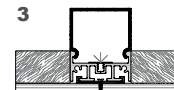

Installation