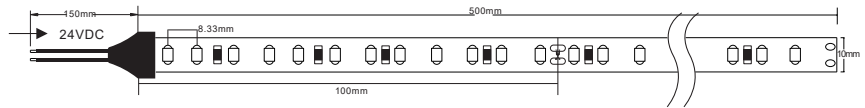

LED Streifen (Tunable White)

19,2W 120 LEDs/m IP20