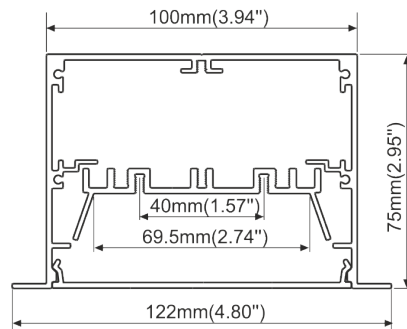

LED Aluminium Einbau-Profil

SPAL 12575 U-Profil

Bestell-Nr.	Oberfläche	Montage Art	Schutzart IP	Breite mm	Höhe mm	Länge mm	Ausschnittbreite mm	Max. Breite LED-Strip mm
10505380	eloxiert natur inkl. Abdeckung opal	Einbau	20	122,4	75,1	2500	100	69,5

Zubehör