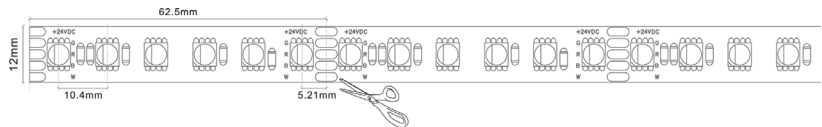

Bestell-Nr.	Leistung W/m	Lichtfarbe K	Lichtstrom lm/m	LEDs/m	Schutzart IP	Spannung VDC	Breite mm	Rollenlänge m	Teilbarkeit mm	CRI
10500410	23	RGB 3000K	967	96	20	24	12	5	62,5	>90+
10500411	23	RGB 3000K	967	96	20	24	12	25	62,5	>90+

23W 96 LEDs/m IP65