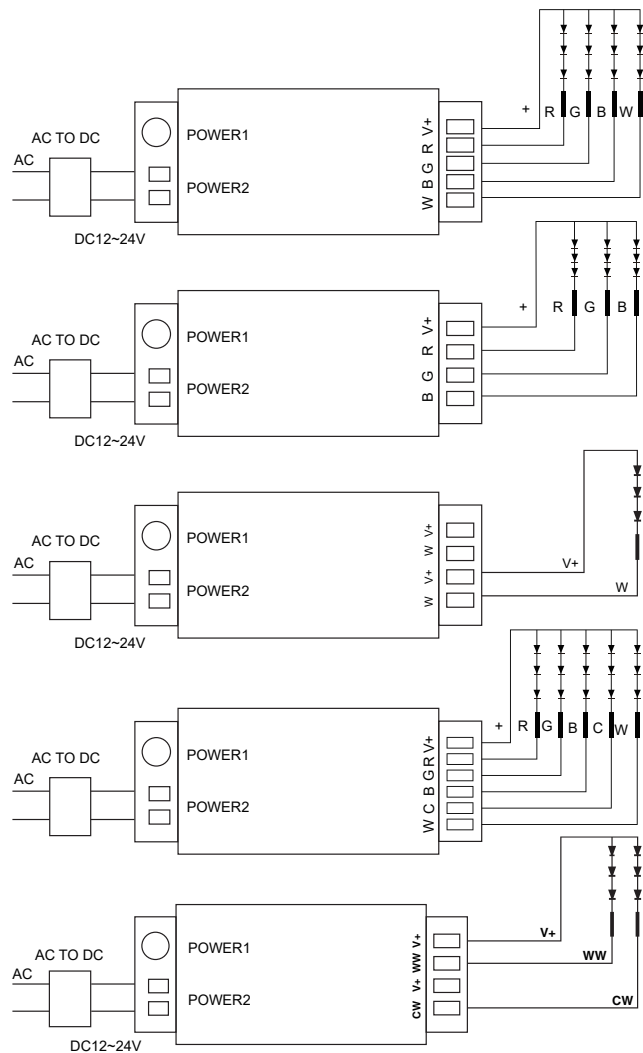

# Fernbedienung

LED RGB-CCT

Bestell-Nr.	Anzahl der Zonen	Anzahl der Modus	RF Frequenz GHz	Reichweite m	Leistung	Maße l / b / h mm
10798009	6	9	2.4	30	3V 2*AAA Batterien	130 / 55 / 18