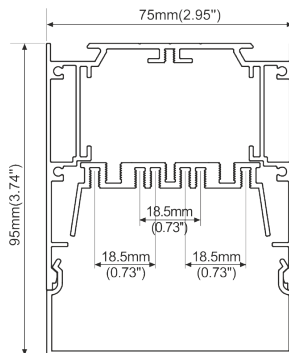

LED Aluminium Anbau- / Abhänge Profil

SPAL7575-RD U-Profil

Bestell-Nr.	Oberfläche	Montage Art	Schutzart IP	Breite mm	Höhe mm	Länge mm	Ausschnittbreite mm
10505270	eloxiert natur inkl. Abdeckung opal	Anbau & Ab- hängen	20	75	95	2500	-----