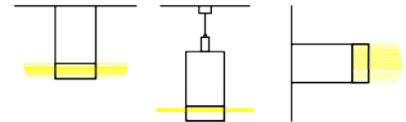

LED Aluminium Anbau- / Abhänge Profil

SPAL7575-RD U-Profil

Bestell-Nr.	Oberfläche	Montage Art	Schutzart IP	Breite mm	Höhe mm	Länge mm	Ausschnittbreite mm
10505270	eloxiert natur inkl. Abdeckung opal	Anbau & Ab- hängen	20	75	95	2500	-----