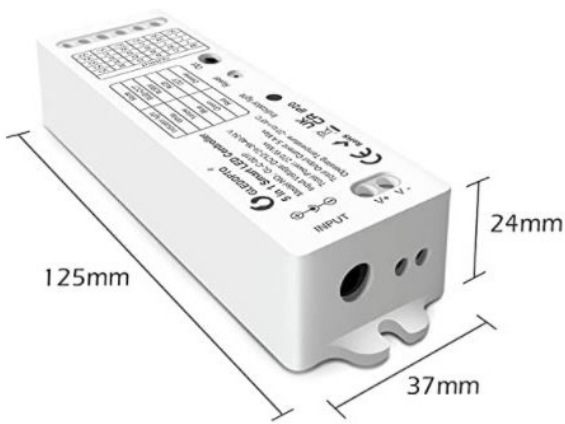

# LED Controller

RGBW Controller

IP20

Bestell-Nr.	Versorgungsspannung VDC	Leistung je Kanal A	Ausgangsleistung W	Schutzart IP	Ausgangstyp	dimmbar	Maße l / b / h mm
10798005	5-24	5	Max. 270	20	Konstantspannung	Fernbedienung	125 / 37 / 24