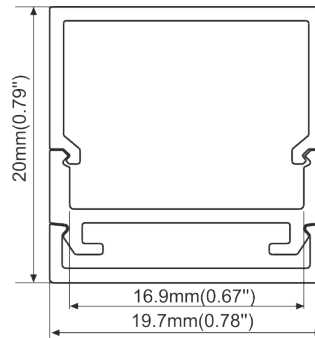

LED Aluminium Aufbau-Profil

SPAL011 U-Profil

Bestell-Nr.	Oberfläche	Montage Art	Schutzart IP	Breite mm	Höhe mm	Länge mm	Ausschnittbreite mm	Max. Leistung W/m	Max. Breite LED-Strip mm
10505370	eloxiert natur inkl. Abdeckung opal	Aufbau	20	19,7	20	2500	-----	14,4	16,9