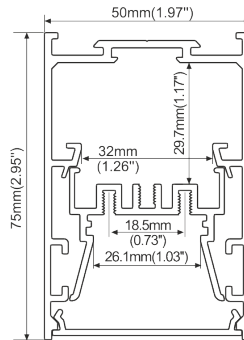

LED Aluminium Aufbau- / Abhänge Profil

SPAL5075-R1 U-Profil