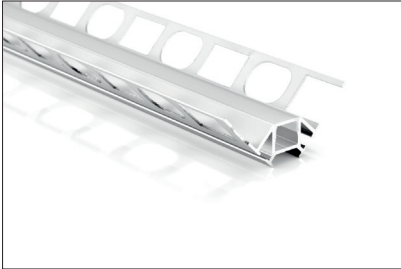

## SPAL088

Bestell-Nr.	Oberfläche	Montage Art	Schutzart IP	Breite mm	Höhe mm	Länge mm	Ausschnittbreite mm	Max. Breite LED-Strip mm
10505320	eloxiert natur inkl. Abdeckung opal	Einbau & Sockelleiste	20	56,3	22,4	2000	-----	10,5