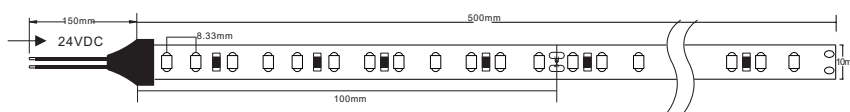

LED Streifen (Tunable White)

14,4W 120 LEDs/m IP20

Bestell-Nr.	Leistung W/m	Lichtfarbe K	Lichtstrom lm/m	LEDs/m	Schutzart IP	Spannung VDC	Breite mm	Rollenlänge m	Teilbarkeit mm	CRI
10500220	14,4	2700 - 6500	1000	120	20	24	10	5	100	>80