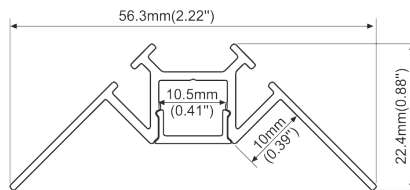

LED Aluminium Einbau-Profil

SPAL088

Bestell-Nr.	Oberfläche	Montage Art	Schutzart IP	Breite mm	Höhe mm	Länge mm	Ausschnittbreite mm	Max. Breite LED-Strip mm
10505320	eloxiert natur inkl. Abdeckung opal	Einbau & Sockelleiste	20	56,3	22,4	2000	-----	10,5