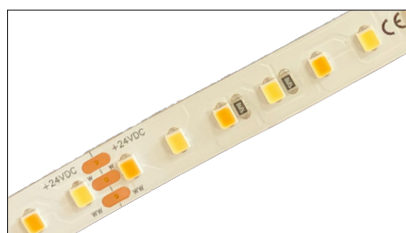

LED Streifen (Tunable White)

14,4W 120 LEDs/m IP20

Bestell-Nr.	Leistung W/m	Lichtfarbe K	Lichtstrom lm/m	LEDs/m	Schutzart IP	Spannung VDC	Breite mm	Rollenlänge m	Teilbarkeit mm	CRI
10500220	14,4	2700 - 6500	1000	120	20	24	10	5	100	>80