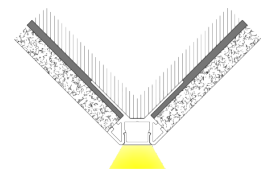

SPAL089

Bestell-Nr.	Oberfläche	Montage Art	Schutzart IP	Breite mm	Höhe mm	Länge mm	Ausschnittbreite mm	Max. Breite LED-Strip mm
10505330	eloxiert natur inkl. Abdeckung opal	Einbau	20	39,4	27,1	2000	-----	10,5