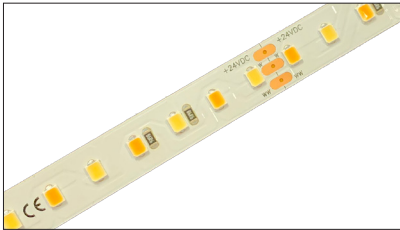

LED Streifen (Tunable White)

19,2W 120 LEDs/m IP20