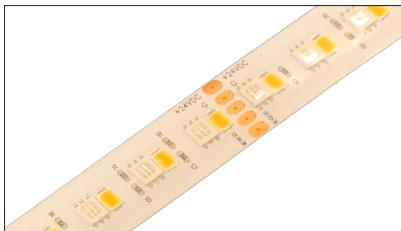

Bestell-Nr.	Leistung W/m	Lichtfarbe K	Lichtstrom lm/m	LEDs/m	Schutzart IP	Spannung VDC	Breite mm	Rollenlänge m	Teilbarkeit mm	CRI
10500410	23	RGB 3000K	967	96	20	24	12	5	62,5	>90+
10500411	23	RGB 3000K	967	96	20	24	12	25	62,5	>90+

23W 96 LEDs/m IP65