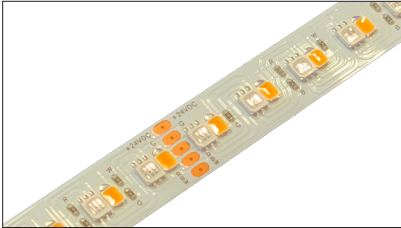

**LED Streifen (Tunable White)****14,4W 120 LEDs/m IP20**

Bestell-Nr.	Leistung W/m	Lichtfarbe K	Lichtstrom lm/m	LEDs/m	Schutzart IP	Spannung VDC	Breite mm	Rollenlänge m	Teilbarkeit mm	CRI
10500220	14,4	2700 - 6500	1000	120	20	24	10	5	100	>80

# LED Streifen (Tunable White)

**19,2W** 120 LEDs/m IP20

Bestell-Nr.	Leistung W/m	Lichtfarbe K	Lichtstrom lm/m	LEDs/m	Schutzart IP	Spannung VDC	Breite mm	Rollenlänge m	Teilbarkeit mm	CRI
10500303	19,2	2700 - 6500	1600	120	20	24	10	5	100	>80

# LED Streifen RGBWW

**23W** 96 LEDs/m IP20

Bestell-Nr.	Leistung W/m	Lichtfarbe K	Lichtstrom lm/m	LEDs/m	Schutzart IP	Spannung VDC	Breite mm	Rollenlänge m	Teilbarkeit mm	CRI
10500410	23	RGB 3000K	967	96	20	24	12	5	62,5	>90+
10500411	23	RGB 3000K	967	96	20	24	12	25	62,5	>90+