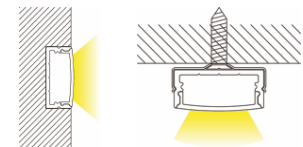

LED Aluminium Einbau- / Aufbau-Profil

SPAL014-R U-Profil