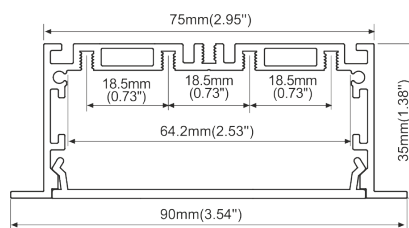

## 4,8W 120 LEDs/m IP20

Bestell-Nr.	Leistung W/m	Lichtfarbe K	Lichtstrom lm/m	LEDs/m	Schutzart IP	Spannung VDC	Breite mm	Rollenlänge m	Teilbarkeit mm	CRI
10500051	4,8	3000	500	120	20	24	8	5	50	>90
10500052	4,8	3000	500	120	20	24	8	25	50	>90
10500056	4,8	4000	500	120	20	24	8	5	50	>90
10500057	4,8	4000	500	120	20	24	8	25	50	>90

## 9,6W 140 LEDs/m IP20

Bestell-Nr.	Leistung W/m	Lichtfarbe K	Lichtstrom lm/m	LEDs/m	Schutzart IP	Spannung VDC	Breite mm	Rollenlänge m	Teilbarkeit mm	CRI
10500105	9,6	3000	1105	140	20	24	8	5	50	>90
10500106	9,6	3000	1105	140	20	24	8	25	50	>90
10500109	9,6	4000	1105	140	20	24	8	5	50	>90
10500110	9,6	4000	1105	140	20	24	8	25	50	>90

## 9,6W 140 LEDs/m IP67

Bestell-Nr.	Leistung W/m	Lichtfarbe K	Lichtstrom lm/m	LEDs/m	Schutzart IP	Spannung VDC	Breite mm	Rollenlänge m	Teilbarkeit mm	CRI
10500107	9,6	3000	980	140	67	24	10	5	50	>90
10500108	9,6	3000	980	140	67	24	10	25	50	>90
10500111	9,6	4000	980	140	67	24	10	5	50	>90
10500112	9,6	4000	980	140	67	24	10	25	50	>90

## SPAL9035 U-Profil

Bestell-Nr.	Oberfläche	Montage Art	Schutzart IP	Breite mm	Höhe mm	Länge mm	Ausschnittbreite mm	Max. Leistung W/m	Max. Breite LED-Strip mm
10505300	eloxiert natur inkl. Abdeckung opal	Einbau	20	90	35	2500	750	23	64,2