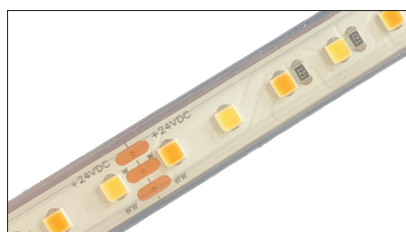

14,4W 120 LEDs/m IP67

Bestell-Nr.	Leistung W/m	Lichtfarbe K	Lichtstrom lm/m	LEDs/m	Schutzart IP	Spannung VDC	Breite mm	Rollenlänge m	Teilbarkeit mm	CRI
10500226	14,4	2700 - 6500	1000	120	67	24	12	5	100	>80