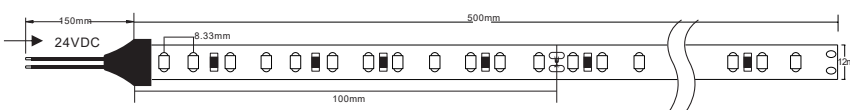

14,4W 120 LEDs/m IP67

Bestell-Nr.	Leistung W/m	Lichtfarbe K	Lichtstrom lm/m	LEDs/m	Schutzart IP	Spannung VDC	Breite mm	Rollenlänge m	Teilbarkeit mm	CRI
10500226	14,4	2700 - 6500	1000	120	67	24	12	5	100	>80