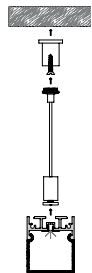

Installation