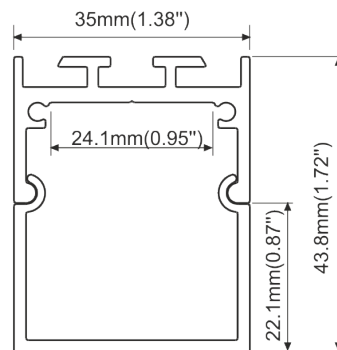

LED Aluminium Aufbau- / Abhänge Profil

SPAL053-R

Bestell-Nr.	Oberfläche	Montage Art	Schutzart IP	Breite mm	Höhe mm	Länge mm	Ausschnittbreite mm	Max. Leistung W/m	Max. Breite LED-Strip mm
10505340	eloxiert natur inkl. Abdeckung opal	Anbau & Abhängen	20	35	43,8	2500	-----	23	24,1

Zubehör