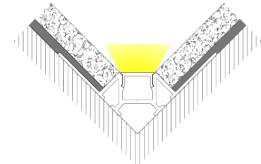

LED Aluminium Einbau-Profil

SPAL088

Bestell-Nr.	Oberfläche	Montage Art	Schutzart IP	Breite mm	Höhe mm	Länge mm	Ausschnittbreite mm	Max. Breite LED-Strip mm
10505320	eloxiert natur inkl. Abdeckung opal	Einbau & Sockelleiste	20	56,3	22,4	2000	-----	10,5