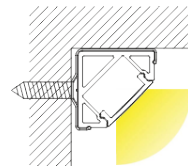

LED Aluminium Aufbau-Profil

SPAL007-R Dreieck-Profil flach