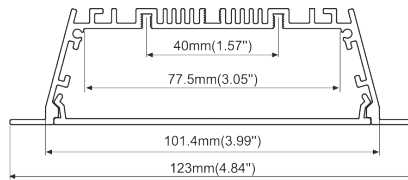

LED Aluminium Einbau-Profil

SPAL 12335 U-Profil