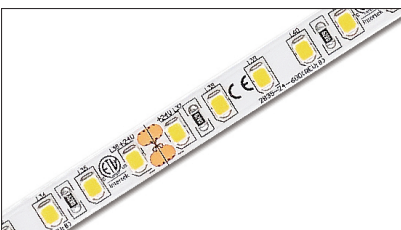

14,4W 140 LEDs/m IP67

Bestell-Nr.	Leistung W/m	Lichtfarbe K	Lichtstrom lm/m	LEDs/m	Schutzart IP	Spannung VDC	Breite mm	Rollenlänge m	Teilbarkeit mm	CRI
10500212	14,4	3000	1480	140	67	24	10	5	50	>90
10500213	14,4	3000	1480	140	67	24	10	25	50	>90
10500216	14,4	4000	1480	140	67	24	10	5	50	>90
10500217	14,4	4000	1480	140	67	24	10	25	50	>90