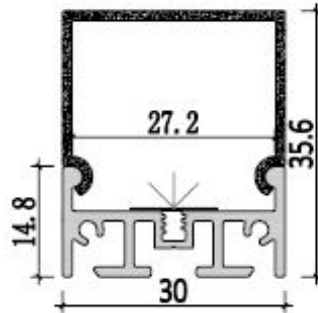

LED Aluminium Aufbau- / Abhänge Profil

SPAL-M3035 U-Profil