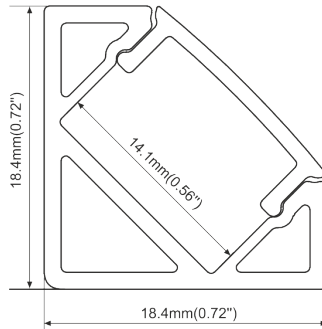

LED Aluminium Aufbau-Profil

SPAL007-R Dreieck-Profil flach