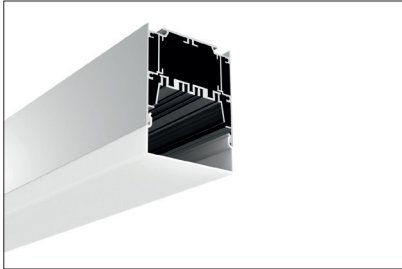

LED Aluminium Anbau- / Abhänge Profil

SPAL7575-RD U-Profil

Bestell-Nr.	Oberfläche	Montage Art	Schutzart IP	Breite mm	Höhe mm	Länge mm	Ausschnittbreite mm
10505270	eloxiert natur inkl. Abdeckung opal	Anbau & Ab- hängen	20	75	95	2500	-----