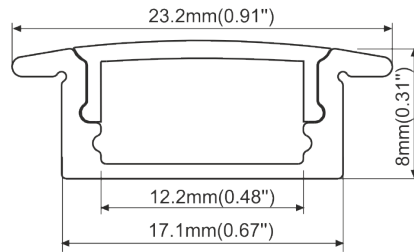

LED Aluminium Einbau-Profil

SPAL001-R U-Profil