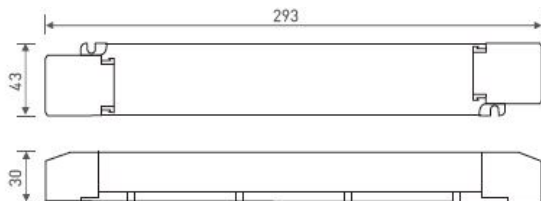

LED Vorschaltgerät (Tunable White)

24VDC/CV TW DALI 2-1 IP20

Bestell-Nr.	Versorgungsspannung VAC	Ausgangsspannung VDC	Ausgangsleistung W	Schutzart IP	Ausgangstyp	dimmbar	Maße l / b / h mm
10503660	220-240	24	Max. 75	20	Konstantspannung	2 in 1 DALI-PUSH DIM	293 / 43 / 30
10503661	220-240	24	Max. 100	20	Konstantspannung	2 in 1 DALI-PUSH DIM	293 / 43 / 30