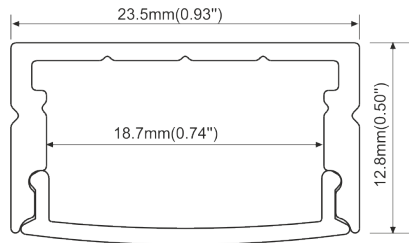

LED Aluminium Einbau- / Aufbau-Profil

SPAL014-R U-Profil