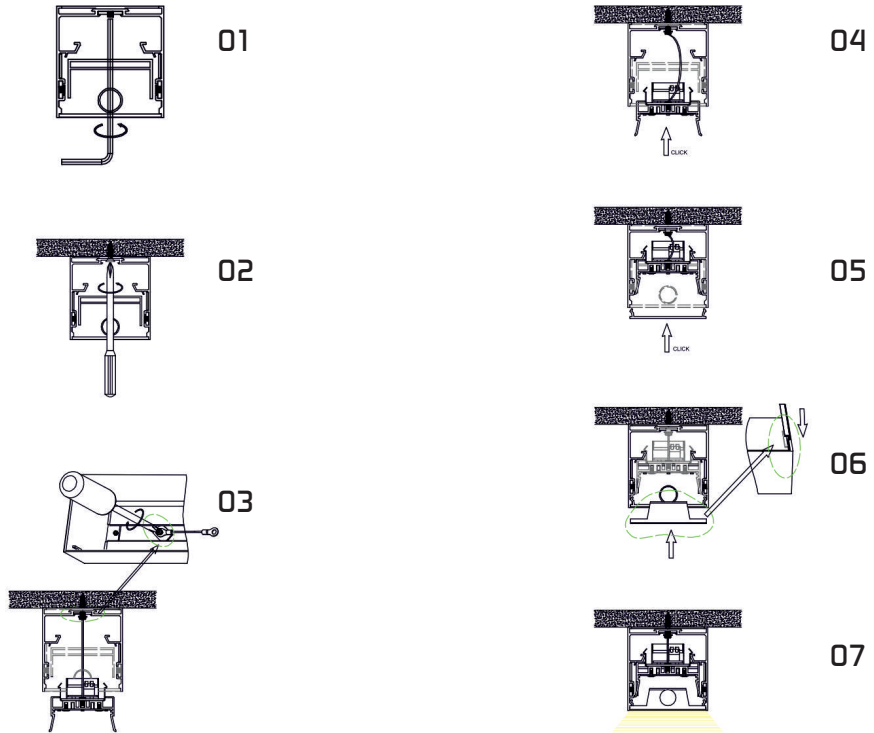

## Zubehör

Endkappe ohne Loch  
Bestell-Nr.: 10505232

Montageclip (Edelstahl)  
Bestell-Nr.: 10505233

Innenclip (Edelstahl)  
Bestell-Nr.: 10505234

Seilabhänger  
Bestell-Nr.: 10505263

Montage Methoden SPAL7578

Oberflächen Montage:

Abhänge Montage: