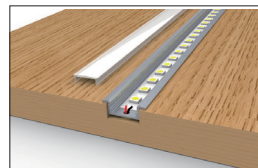

LED Aluminium Einbau-Profil

SPAL001-R U-Profil

Bestell-Nr.	Oberfläche	Montage Art	Schutzart IP	Breite mm	Höhe mm	Länge mm	Ausschnittbreite mm	Max. Leistung W/m	Max. Breite LED-Strip mm
10505150	eloxiert natur inkl. Abdeckung opal	Einbau	20	23,2	8	2500	17,1	9,6	12

Zubehör

Endkappe mit Loch
Bestell-Nr.: 10505151

Endkappe ohne Loch
Bestell-Nr.: 10505152

Montage

Schritt 3