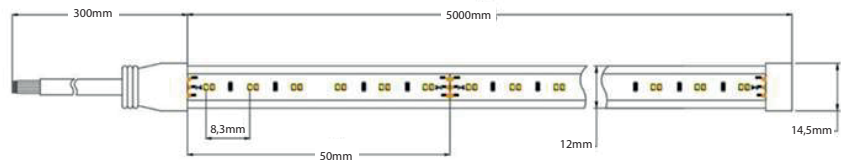

Bestell-Nr.	Leistung W/m	Lichtfarbe K	Lichtstrom lm/m	LEDs/m	Schutzart IP	Spannung VDC	Breite mm	Rollenlänge m	Teilbarkeit mm	CRI
10500303	19,2	2700 - 6500	1600	120	20	24	10	5	100	>80

19,2W 240 LEDs/m IP67