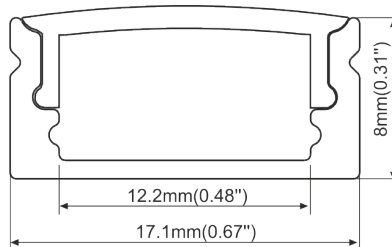

LED Aluminium Einbau- / Aufbau-Profil

SPAL002-R U-Profil