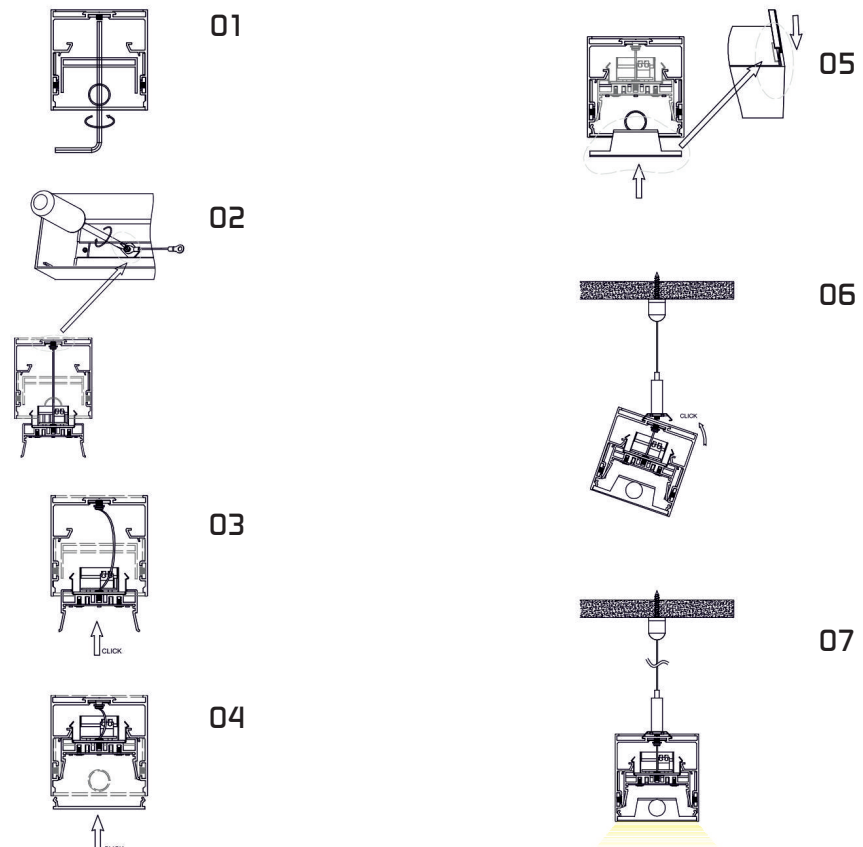

# LED Aluminium Aufbau- / Abhänge Profil

## Zubehör

Endkappe ohne Loch  
Bestell-Nr.: 10505232

Montageclip (Edelstahl)  
Bestell-Nr.: 10505233

Innenclip (Edelstahl)  
Bestell-Nr.: 10505234

Seilabhänger  
Bestell-Nr.: 10505263

Montage Methoden SPAL7578

Oberflächen Montage:

Abhänge Montage: