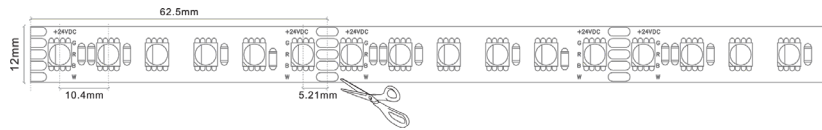

LED Streifen RGBWW

23W 96 LEDs/m IP20