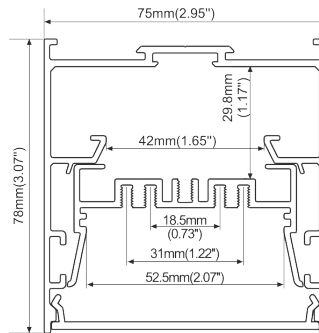

LED Aluminium Aufbau- / Abhänge Profil

SPAL7578 U-Profil