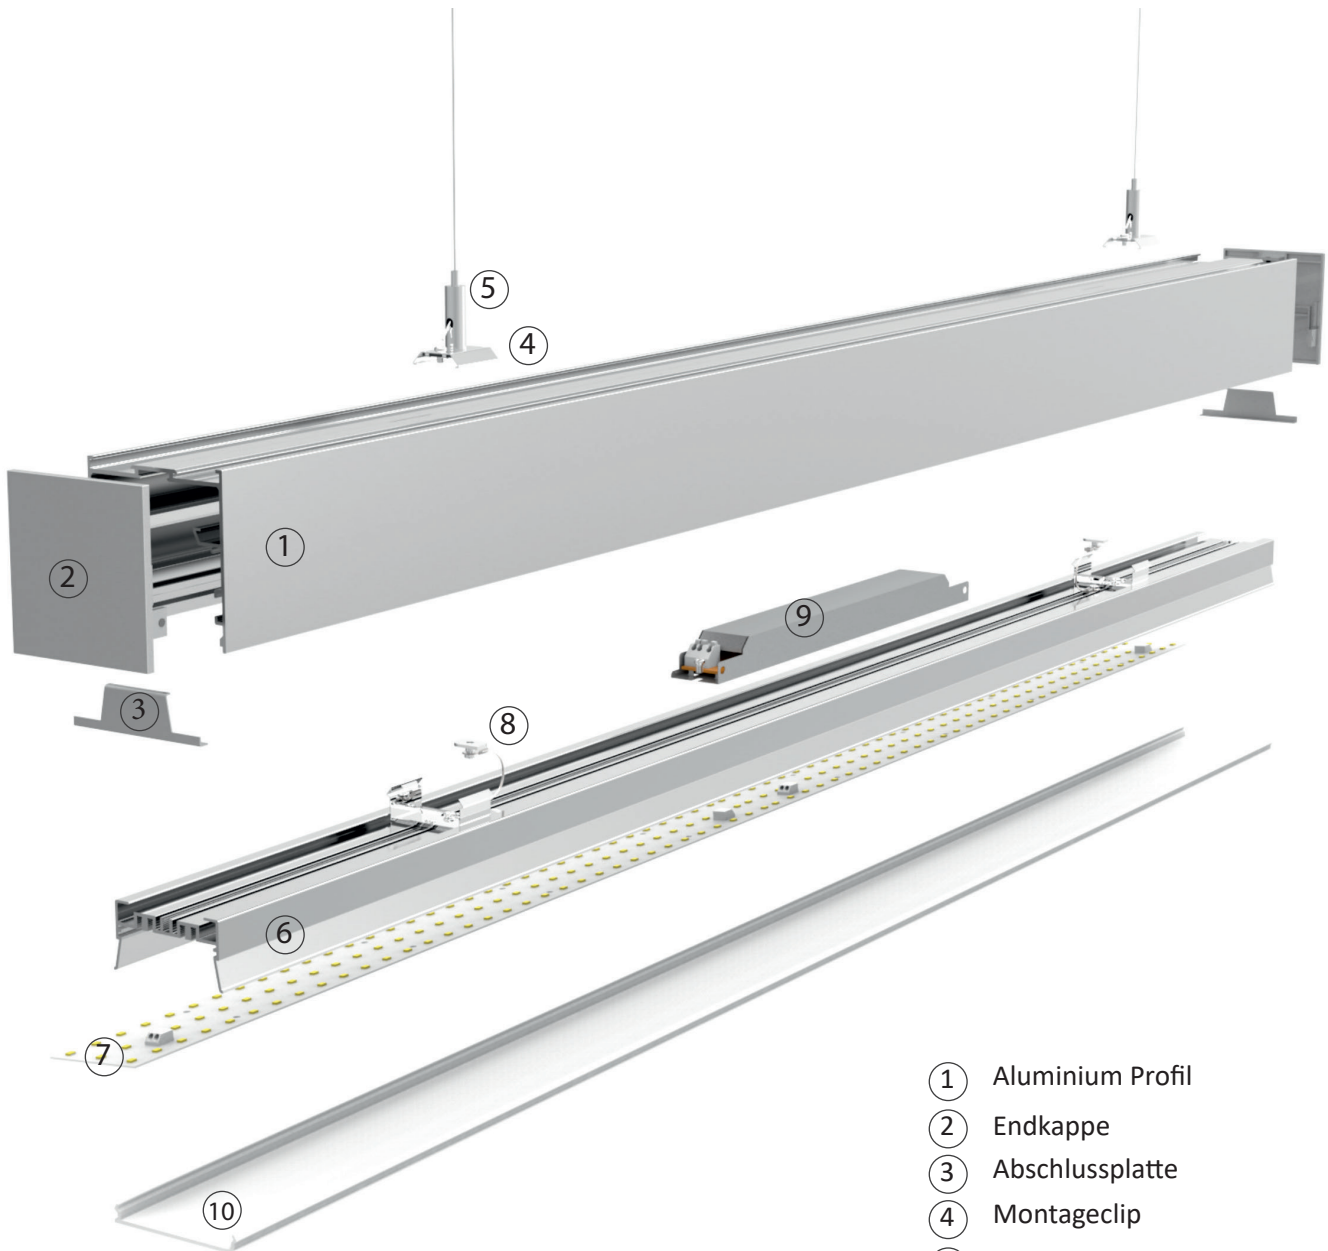

Montage Methoden SPAL10078

- ① Aluminium Profil
- ② Endkappe
- ③ Abschlussplatte
- ④ Montageclip
- ⑤ Seilabhängung
- ⑥ Innenprofil
- ⑦ LED Modul
- ⑧ Innenclip
- ⑨ LED Netzteil
- ⑩ Diffusor