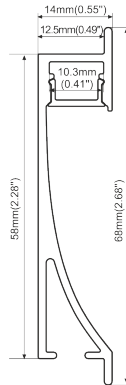

LED Aluminium Einbau- Sockelleisten Profil

SPAL023-R2

Bestell-Nr.	Oberfläche	Montage Art	Schutzart IP	Breite mm	Höhe mm	Länge mm	Ausschnittbreite mm	Max. Breite LED-Strip mm
10505310	eloxiert natur inkl. Abdeckung opal	Einbau & Sockelleiste	20	14	68	2000	-----	10,3