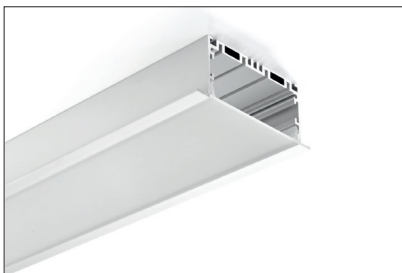

## SPAL9035 U-Profil

Bestell-Nr.	Oberfläche	Montage Art	Schutzart IP	Breite mm	Höhe mm	Länge mm	Ausschnittbreite mm	Max. Leistung W/m	Max. Breite LED-Strip mm
10505300	eloxiert natur inkl. Abdeckung opal	Einbau	20	90	35	2500	750	23	64,2