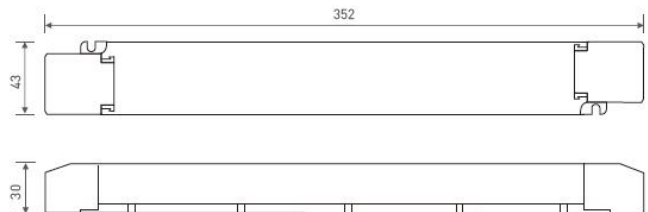

LED Vorschaltgerät (Tunable White)

24VDC/CV TW DALI 2-1 IP20

Bestell-Nr.	Versorgungsspannung VAC	Ausgangsspannung VDC	Ausgangsleistung W	Schutzart IP	Ausgangstyp	dimmbar	Maße l / b / h mm
10503660	220-240	24	Max. 75	20	Konstantspannung	2 in 1 DALI-PUSH DIM	293 / 43 / 30
10503661	220-240	24	Max. 100	20	Konstantspannung	2 in 1 DALI-PUSH DIM	293 / 43 / 30