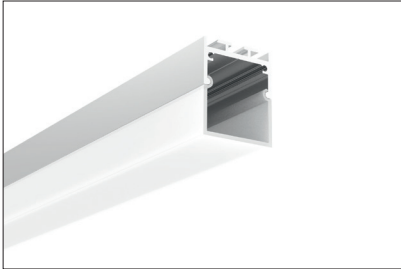

LED Aluminium Aufbau- / Abhänge Profil

SPAL053-R

Bestell-Nr.	Oberfläche	Montage Art	Schutzart IP	Breite mm	Höhe mm	Länge mm	Ausschnittbreite mm	Max. Leistung W/m	Max. Breite LED-Strip mm
10505340	eloxiert natur inkl. Abdeckung opal	Anbau & Abhängen	20	35	43,8	2500	-----	23	24,1