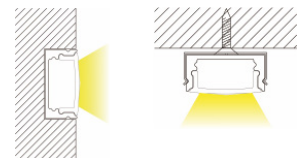

LED Aluminium Einbau- / Aufbau-Profil

SPAL002-R U-Profil