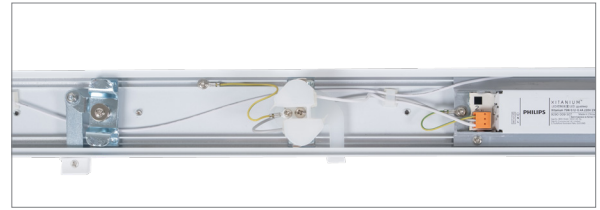

Passend für:

Zumtobel TECTON