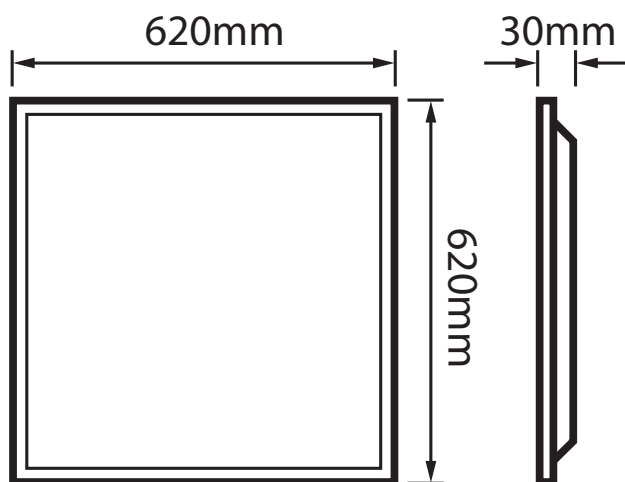

Bestell-Nr.:	10601090
Systemleistung	36W
Spannung	220-240VAC / 50Hz
Lichtstrom	4.000lm
Farbwiedergabe	Ra>80
Farbtemperatur	4.000K
Abstrahlwinkel	120°
Lebensdauer	50 000h / L80
Temperaturbereich	-15°C bis +40°C
Schutzart	IP20
Schutzklasse	SK III
Garantie	5 Jahre
Material	Gehäuse aus Aluminium
Prüfzeichen	CE, RoHS
Abmessung	l=620mm /b=620mm /h=30mm
	nicht dimmbar
UVP [EUR]	49,83 (G2)