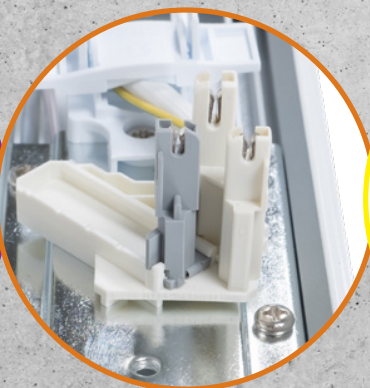

Hanna LED Linearleuchte

IP20

Die **HANNA LED Linearleuchte** passend für 27 verschiedene **verdrahtete Tragschienensysteme**, ersetzt ganz einfach bestehende T5/T8 Leuchtenmodule. Dadurch werden die oft in gutem Zustand befindlichen Tragschienensysteme für viele weitere Jahre mit modernen, energiesparenden LED-Leuchten weiterhin genutzt.

Durch die jeweils spezifischen Konnektoren bzw. Anschlussadapter wird die bestehende Verdrahtung der Schiene weiterhin genutzt. Auch z.B. für das Tecton Schienensystem.

Die werkzeuglose mechanische Installation rundet das System mit hoher Montagefreundlichkeit ab.

Mit verschiedenen Abstrahlwinkeln erreicht man auch die entsprechenden Arbeitsplatzanforderungen.

Speziell: Leistung 8-fach umschaltbar

Passend für Tragschienensysteme:

- Zumtobel TECTON
- Zumtobel ZX2
- SITECO DUS
- SITECO Modario
- TRILUX
- Molto MX