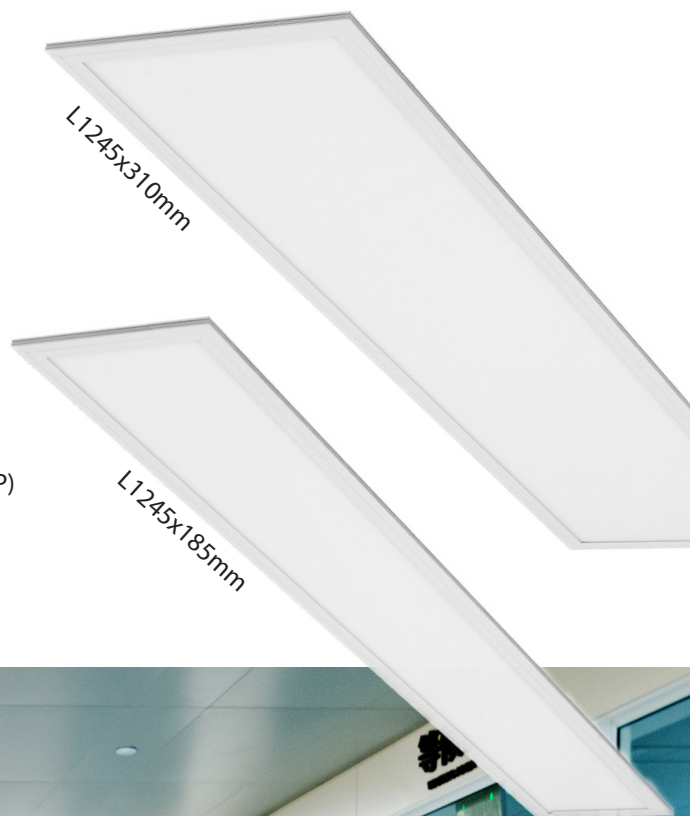

LED Panel Divolo 3

L1245x310 / L1245x185

36W / 30W / UGR <19

Speziell:

- Als Einlegepanel in Rasterdecken für den Innenbereich
- inkl. steckbarem LED Netzteil / Flickerfrei
- Blendwert: UGR <19 (Bildschirm-Arbeitsplatztauglich)
- Glühdrahtprüfung 650°C
- Stoßfestigkeit: IK05
- nicht dimmbar (ND) oder 2 in 1 dimmbar DALI & Push-Dimm (DAP)