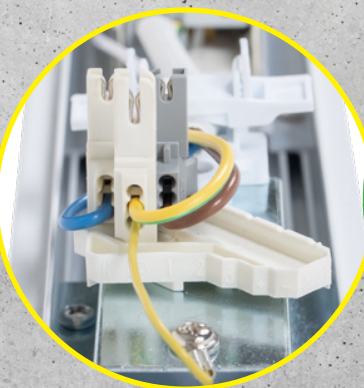

Hanna LED Linearleuchte

IP20

Die **HANNA LED Linearleuchte** passend für 27 verschiedene **verdrahtete Tragschienensysteme**, ersetzt ganz einfach bestehende T5/T8 Leuchtenmodule. Dadurch werden die oft in gutem Zustand befindlichen Tragschienensysteme für viele weitere Jahre mit modernen, energiesparenden LED-Leuchten weiterhin genutzt.

Durch die jeweils spezifischen Konnektoren bzw. Anschlussadapter wird die bestehende Verdrahtung der Schiene weiterhin genutzt. Auch z.B. für das Tecton Schienensystem.

Die werkzeuglose mechanische Installation rundet das System mit hoher Montagefreundlichkeit ab.

Mit verschiedenen Abstrahlwinkeln erreicht man auch die entsprechenden Arbeitsplatzanforderungen.

Speziell: Leistung 8-fach umschaltbar

Passend für Tragschienensysteme:

- Zumtobel TECTON
- Zumtobel ZX2
- SITECO DUS
- SITECO Modario
- TRILUX
- Molto MX