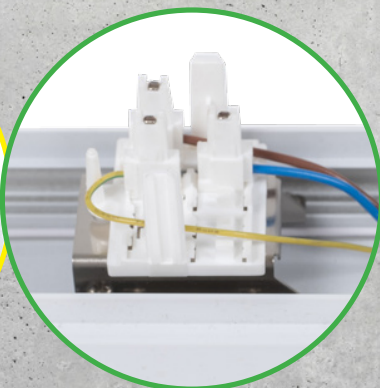

Hanna LED Linearleuchte

IP20

Die **HANNA LED Linearleuchte** passend für 27 verschiedene **verdrahtete Tragschienensysteme**, ersetzt ganz einfach bestehende T5/T8 Leuchtenmodule. Dadurch werden die oft in gutem Zustand befindlichen Tragschienensysteme für viele weitere Jahre mit modernen, energiesparenden LED-Leuchten weiterhin genutzt.

Durch die jeweils spezifischen Konnektoren bzw. Anschlussadapter wird die bestehende Verdrahtung der Schiene weiterhin genutzt. Auch z.B. für das Tecton Schienensystem.

Die werkzeuglose mechanische Installation rundet das System mit hoher Montagefreundlichkeit ab.

Mit verschiedenen Abstrahlwinkeln erreicht man auch die entsprechenden Arbeitsplatzanforderungen.

Speziell: Leistung 8-fach umschaltbar

Passend für Tragschienensysteme:

- Zumtobel TECTON
- Zumtobel ZX2
- SITECO DUS
- SITECO Modario
- TRILUX
- Molto MX